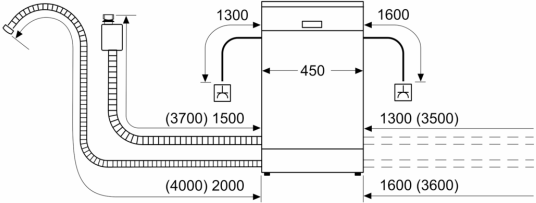

Ausstattung

Technische Daten

Energieeffizienzklasse:	C
Energieverbrauch des eco-Programms pro 100 Betriebszyklen (EU 2017/1369):	59 kWh
Höchste Anzahl von Maßgedecken (EU 2017/1369):	10
Wasserverbrauch in Litern im eco-Programm pro Betriebszyklus (EU 2017/1369):	8.9 l
Programmdauer (EU 2017/1369):	3:15 h
Geräuschwert:	42 dB(A) re 1 pW
Geräusch-Effizienzklasse:	B
Bauform:	Freistehend
Höhe der Arbeitsplatte:	30 mm
Abmessungen des Gerätes:	845 x 450 x 600 mm
Tiefe bei geöffneter Tür (90°):	1155 mm
Höhenverstellbare Füße:	Ja - alle
Höhenverstellung max.:	20 mm
Verstellbarer Sockel:	Nein
Nettogewicht:	44.4 kg
Bruttogewicht:	45.9 kg
Anschlusswert:	2400 W
Absicherung:	10 A
Spannung:	220-240 V
Frequenz:	50; 60 Hz
Länge Anschlusskabel:	175.0 cm
Steckerart:	Schuko-/Gardy mit Erdung
Länge Zulaufschlauch:	165 cm
Länge Ablaufschlauch:	205 cm
EAN-Nummer:	4242003944141
Gerätetyp:	Freistehend mit Unterbaumöglichkeit

Zubehör

- Gerätemaße (H x B x T): 84.5 cm x 45.0 cm x 60.0 cm

¹ auf einer Energieeffizienzklassen-Skala von A bis G

²Energieverbrauch kWh/100 Betriebszyklen (im Programm Eco 50 °C)

³ Wasserverbrauch in Liter pro Betriebszyklus (im Programm Eco 50 °C)

⁴ Programmdauer im Programm Eco 50 °C

* Garantiebedingungen finden Sie unter <https://www.siemens-home.bsh-group.com/de/kundendienst/garantie>

iQ500, 45 cm, Weiß
SR25ZW10ME

Maßzeichnungen

Maße in mm

⏏ Steckdose
() Werte mit Verlängerungssatz