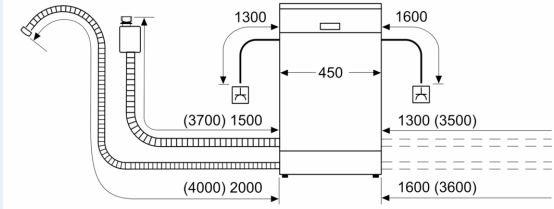

**iQ500, Teilintegrierter
Geschirrspüler, 45 cm, Edelstahl
SR55YS04ME**

Maßzeichnungen

Maße in mm

⚡ Steckdose
( ) Werte mit Verlängerungssatz