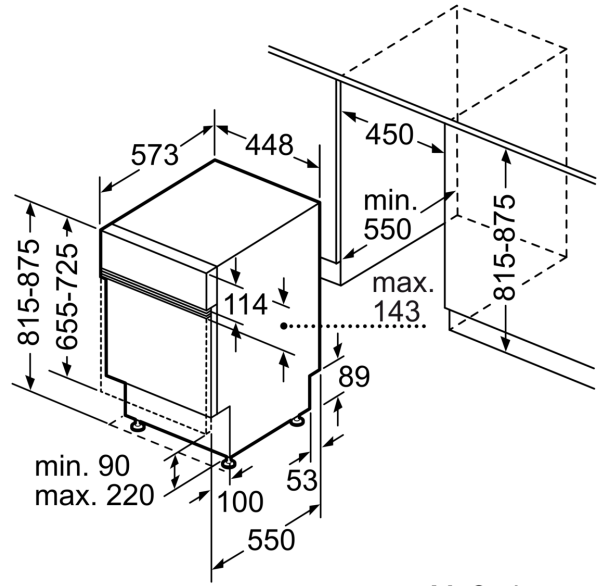

Ausstattung

Technische Daten

Energieeffizienzklasse: B
 Energieverbrauch des eco-Programms pro 100 Betriebszyklen (EU 2017/1369): 51 kWh
 Höchste Anzahl von Maßgedecken (EU 2017/1369): 10
 Wasserverbrauch in Litern im eco-Programm pro Betriebszyklus (EU 2017/1369): 8.5 l
 Programmdauer (EU 2017/1369): 3:45 h
 Geräuschwert: 43 dB(A) re 1 pW
 Geräusch-Effizienzklasse: B
 Bauform: Einbau
 Höhe der Arbeitsplatte: 0 mm
 Abmessungen des Gerätes: 815 x 448 x 573 mm
 Min. Nischenmaße für Installation (H x B x T): .815-875 x 450 x 550 mm
 Tiefe bei geöffneter Tür (90°): 1150 mm
 Höhenverstellbare Füße: Ja - alle von vorne
 Höhenverstellung max.: 60 mm
 Verstellbarer Sockel: Horizontal und Vertikal
 Nettogewicht: 36.7 kg
 Bruttogewicht: 38.5 kg
 Anschlusswert: 2400 W
 Absicherung: 10 A
 Spannung: 220-240 V
 Frequenz: 50; 60 Hz
 Länge Anschlusskabel: 175.0 cm
 Steckerart: Schuko-/Gardy mit Erdung
 Länge Zulaufschlauch: 165 cm
 Länge Ablaufschlauch: 205 cm
 EAN-Nummer: 4242003945209
 Gerätetyp: Teilintegrierbar

Zubehör

- Gerätemaße (H x B x T): 81.5 cm x 44.8 cm x 57.3 cm

¹ auf einer Energieeffizienzklassen-Skala von A bis G

²Energieverbrauch kWh/100 Betriebszyklen (im Programm Eco 50 °C)

³ Wasserverbrauch in Liter pro Betriebszyklus (im Programm Eco 50 °C)

Maßzeichnungen

Maße in mm

⚡ Steckdose
() Werte mit Verlängerungssatz

Maße in mm