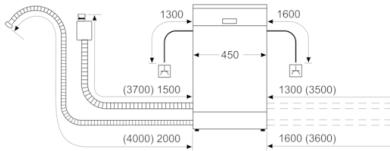

- AquaStop: eine Bosch Garantie bei Wasserschäden – ein Geräteleben lang*
- Glasschutz-Technik

Maße

- Salzeinfüllhilfe (Trichter)
- Inkl. Dampfschutz-Blech

- Gerätemaße (H x B x T): 81.5 cm x 44.8 cm x 55.0 cm

* Garantiebedingungen finden Sie unter <https://www.bosch-home.com/de/>

**Serie | 2, Vollintegrierter Geschirrspüler, 45
cm
SRV2HKX41E**

Maße in mm

⚡ Steckdose
() Werte mit Verlängerungssatz

Maße in mm