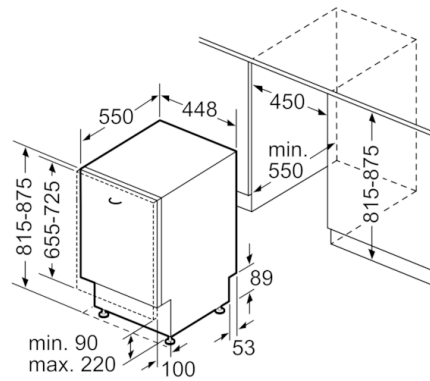

Technische Daten

Energieeffizienzklasse:	E
Energieverbrauch des eco-Programms pro 100 Betriebszyklen (EU 2017/1369):	70
Höchste Anzahl von Maßgedecken (EU 2017/1369):	9
Wasserverbrauch in Litern im eco-Programm pro Betriebszyklus (EU 2017/1369):	8,5
Programmdauer (EU 2017/1369):	3:40
Luftschallemissionen (EU 2017/1369):	46
Luftschallemissionsklasse (EU 2017/1369):	C
Bauform:	Eingebaut
Höhe der Arbeitsplatte (mm):	0
Abmessungen des Gerätes (mm):	815 x 448 x 550
Nischenmaße (H x B x T) (mm):	815-875 x 450 x 550
Approbatonszertifikate:	CE, VDE
Tiefe bei geöffneter Tür (90°) (mm):	1150
Höhenverstellbare Füße:	Ja - von vorne
Höhenverstellung max. (mm):	60
Verstellbarer Sockel:	Horizontal und Vertikal
Nettogewicht (kg):	27,821
Bruttogewicht (kg):	29,5
Anschlusswert (W):	2400
Absicherung (A):	10
Spannung (V):	220-240
Frequenz (Hz):	50; 60
Länge Anschlusskabel (cm):	175
Steckerart:	Schuko-/Gardy.m.Erdung
Länge Zulaufschlauch (cm):	165
Länge Ablaufschlauch (cm):	205
EAN-Nummer:	4242005322404
Art der Installation:	Vollintegrierbar

- AquaStop: eine Bosch Garantie bei Wasserschäden – ein Geräteleben lang*
- Glasschutz-Technik

Maße

- Salzeinfüllhilfe (Trichter)
- Inkl. Dampfschutz-Blech

- Gerätemaße (H x B x T): 81.5 cm x 44.8 cm x 55.0 cm

* Garantiebedingungen finden Sie unter <https://www.bosch-home.com/de/>

**Serie | 2, Vollintegrierter Geschirrspüler, 45
cm
SRV2HKX41E**

Maße in mm

⚡ Steckdose
() Werte mit Verlängerungssatz

Maße in mm