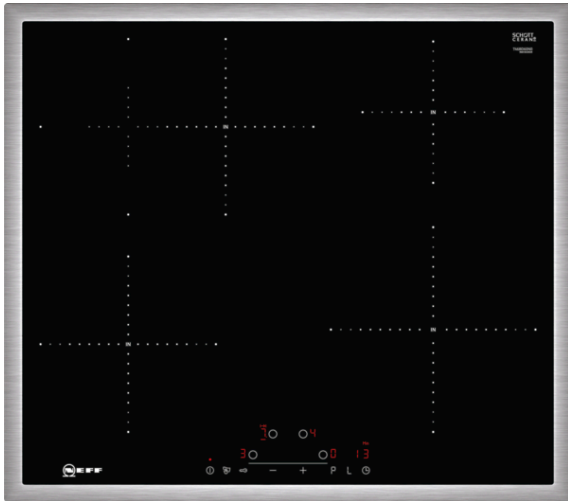

N 70

TBD4660N INDUKTIONSKOCHFELD, AUTARK

T46BD60N0

 AUTARKES INDUKTIONS-KOCHFELD MIT TOUCHCONTROL
 BEDIENUNG

Autarkes Induktions-Kochfeld mit TouchControl Bedienung.

- ✓ Induktion - Die Hitze wird bei der Induktionsbeheizung direkt im Kochgeschirr erzeugt für präzises, punktgenaues Kochen ohne Nachgaren.
- ✓ Bräterzone mit der automatischer Zuschaltung bei Bräternutzung
- ✓ Mit TouchControl ist eine besonders bequeme Steuerung von Kochfeldern möglich. Ein Fingertipp genügt. Ein Timer unterstützt beim Kochen.
- ✓ Designrahmen in Edelstahl

Ausstattung
Technische Daten

Gerätetyp : Kochstelle Glaskeramik
 Bauform : Einbau
 Beheizungsart : Elektro
 Anzahl der Kochzonen, die gleichzeitig benutzt werden können : 4
 Nischenmaße (H x B x T) (mm) : 55 x 560-560 x 490-500
 Breite (mm) : 583
 Abmessungen des Gerätes (mm) : 55 x 583 x 513
 Abmessungen des verpackten Gerätes (mm) : 126 x 753 x 603
 Nettogewicht (kg) : 12,606
 Bruttogewicht (kg) : 14,0
 Restwärmeanzeige : Getrennt
 Lage der Steuerung : Vorne
 Oberflächenmaterial : Glaskeramik
 Oberflächenfarbe : Edelstahl, Schwarz
 Rahmenfarbe : Edelstahl
 Approbationszertifikate : AENOR, CE
 Länge Anschlusskabel (cm) : 110
 EAN-Nummer : 4242004191582
 Elektroanschlusswert (W) : 7400
 Spannung (V) : 220-240
 Frequenz (Hz) : 60; 50

Design:

- 60 cm breit
- Rahmen in Edelstahl

Technische Information:

- Einbaumaße: 560 mm x 490 mm
- Min. Arbeitsplattenstärke: 30 mm
- Kochzonen: 1 x Ø 180 mm, 1.8 kW (max. Powerstufe 3.1 kW)
Induktion; 1 x Ø 280 mm, 1.8 kW (max. Powerstufe 3.7 kW)
Induktion; 1 x Ø 145 mm, 1.4 kW (max. Powerstufe 2.2 kW)
Induktion; 1 x Ø 210 mm, 2.2 kW (max. Powerstufe 3.7 kW)
Induktion
- Hauptschalter
- Anschlußwert 7400 W
- Länge Anschlußkabel: 110 cm
- Anschlusskabel beigelegt in Verpackung