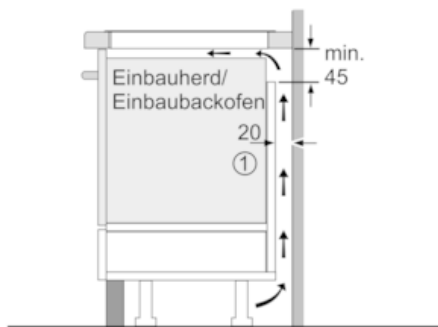

Ausstattung

Technische Daten

Gerätetyp : Kochstelle Glaskeramik
 Bauform : Einbau
 Beheizungsart : Elektro
 Anzahl der Kochzonen, die gleichzeitig benutzt werden können : 4
 Nischenmaße (H x B x T) (mm) : 55 x 780-780 x 500-500
 Breite (mm) : 795
 Abmessungen des Gerätes (mm) : 55 x 795 x 517
 Abmessungen des verpackten Gerätes (mm) : 120 x 950 x 605
 Nettogewicht (kg) : 15,661
 Bruttogewicht (kg) : 17,0
 Restwärmearzeige : Getrennt
 Lage der Steuerung : Vorne
 Oberflächenmaterial : Glaskeramik
 Oberflächenfarbe : Edelstahl, Schwarz
 Rahmenfarbe : Edelstahl
 Approbationszertifikate : AENOR, CE
 Länge Anschlusskabel (cm) : 110
 EAN-Nummer : 4242004192053
 Elektroanschlusswert (W) : 7400
 Spannung (V) : 220-240
 Frequenz (Hz) : 60; 50

Design:

- 80 cm breit
- Rahmen in Edelstahl

Technische Information:

- Einbaumaße: 780 mm x 500 mm
- Min. Arbeitsplattenstärke: 30 mm
- Kochzonen: 1 x Ø 180 mm, 1.8 kW (max. Powerstufe 3.1 kW) Induktion; 1 x Ø 280 mm, 2 kW (max. Powerstufe 3.1 kW) Induktion; Warmhaltezone; 1 x Ø 145 mm, 1.4 kW (max. Powerstufe 2.2 kW) Induktion; 1 x Ø 210 mm, 2.2 kW (max. Powerstufe 3.7 kW) Induktion
- Hauptschalter
- Anschlußwert 7400 W
- Länge Anschlußkabel: 110 cm
- Anschlusskabel beigelegt in Verpackung

N 70
 TBT4800N INDUKTIONSKOCHFELD, AUTARK
 T48BT00N0
 AUTARKES INDUKTIONS-KOCHFELD MIT
 TWISTPAD® BEDIENUNG

Maßzeichnungen

① Lüftungsspalt muß vorgesehen werden.

Maße in mm

Maße in mm

① Lüftungsspalt muß vorgesehen werden.

Maße in mm

* Mindestabstand vom Muldenausschnitt bis zur Wand
 ** Eintauchtiefe
 *** Mit untergebautem Backofen min. 30, ggf. mehr; siehe Maßanforderungen des Backofens

Maße in mm

Maße in mm