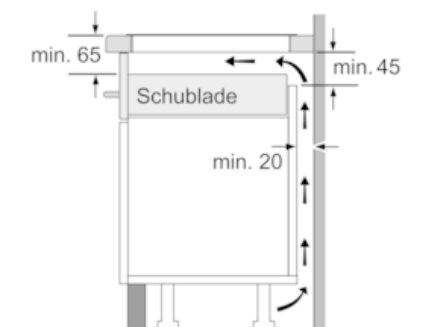

Ausstattung

Technische Daten

Gerätetyp : Kochstelle Glaskeramik
 Bauform : Einbau
 Beheizungsart : Elektro
 Anzahl der Kochzonen, die gleichzeitig benutzt werden können : 4
 Nischenmaße (H x B x T) (mm) : 55 x 780-780 x 500-500
 Breite (mm) : 795
 Abmessungen des Gerätes (mm) : 55 x 795 x 517
 Abmessungen des verpackten Gerätes (mm) : 120 x 950 x 605
 Nettogewicht (kg) : 15,661
 Bruttogewicht (kg) : 17,0
 Restwärmearzeige : Getrennt
 Lage der Steuerung : Vorne
 Oberflächenmaterial : Glaskeramik
 Oberflächenfarbe : Edelstahl, Schwarz
 Rahmenfarbe : Edelstahl
 Approbationszertifikate : AENOR, CE
 Länge Anschlusskabel (cm) : 110
 EAN-Nummer : 4242004192053
 Elektroanschlusswert (W) : 7400
 Spannung (V) : 220-240
 Frequenz (Hz) : 60; 50

Design:

- 80 cm breit
- Rahmen in Edelstahl

Technische Information:

- Einbaumaße: 780 mm x 500 mm
- Min. Arbeitsplattenstärke: 30 mm
- Kochzonen: 1 x Ø 180 mm, 1.8 kW (max. Powerstufe 3.1 kW) Induktion; 1 x Ø 280 mm, 2 kW (max. Powerstufe 3.1 kW) Induktion; Warmhaltezone; 1 x Ø 145 mm, 1.4 kW (max. Powerstufe 2.2 kW) Induktion; 1 x Ø 210 mm, 2.2 kW (max. Powerstufe 3.7 kW) Induktion
- Hauptschalter
- Anschlußwert 7400 W
- Länge Anschlußkabel: 110 cm
- Anschlusskabel beigelegt in Verpackung

N 70
 TBT4800N INDUKTIONSKOCHFELD, AUTARK
 T48BT00N0
 AUTARKES INDUKTIONS-KOCHFELD MIT
 TWISTPAD® BEDIENUNG

Maßzeichnungen

① Lüftungsspalt muß vorgesehen werden.

Maße in mm

Maße in mm

① Lüftungsspalt muß vorgesehen werden.

Maße in mm

* Mindestabstand vom Muldenausschnitt bis zur Wand
 ** Eintauchtiefe
 *** Mit untergebautem Backofen min. 30, ggf. mehr; siehe Maßanforderungen des Backofens

Maße in mm

Maße in mm