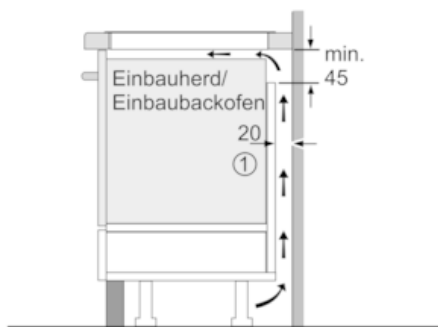

Ausstattung

Technische Daten

Gerätetyp : Kochstelle Glaskeramik
 Bauform : Einbau
 Beheizungsart : Elektro
 Anzahl der Kochzonen, die gleichzeitig benutzt werden können : 4
 Nischenmaße (H x B x T) (mm) : 55 x 780-780 x 500-500
 Breite (mm) : 795
 Abmessungen des Gerätes (mm) : 55 x 795 x 517
 Abmessungen des verpackten Gerätes (mm) : 120 x 950 x 605
 Nettogewicht (kg) : 15,661
 Bruttogewicht (kg) : 17,0
 Restwärmearzeige : Getrennt
 Lage der Steuerung : Vorne
 Oberflächenmaterial : Glaskeramik
 Oberflächenfarbe : Edelstahl, Schwarz
 Rahmenfarbe : Edelstahl
 Approbationszertifikate : AENOR, CE
 Länge Anschlusskabel (cm) : 110
 EAN-Nummer : 4242004192053
 Elektroanschlusswert (W) : 7400
 Spannung (V) : 220-240
 Frequenz (Hz) : 60; 50

Design:

- 80 cm breit
- Rahmen in Edelstahl

Technische Information:

- Einbaumaße: 780 mm x 500 mm
- Min. Arbeitsplattenstärke: 30 mm
- Kochzonen: 1 x Ø 180 mm, 1.8 kW (max. Powerstufe 3.1 kW) Induktion; 1 x Ø 280 mm, 2 kW (max. Powerstufe 3.1 kW) Induktion; Warmhaltezone; 1 x Ø 145 mm, 1.4 kW (max. Powerstufe 2.2 kW) Induktion; 1 x Ø 210 mm, 2.2 kW (max. Powerstufe 3.7 kW) Induktion
- Hauptschalter
- Anschlußwert 7400 W
- Länge Anschlußkabel: 110 cm
- Anschlusskabel beigelegt in Verpackung

N 70
 TBT4800N INDUKTIONSKOCHFELD, AUTARK
 T48BT00N0
 AUTARKES INDUKTIONS-KOCHFELD MIT
 TWISTPAD® BEDIENUNG

Maßzeichnungen

① Lüftungsspalt muß vorgesehen werden.

Maße in mm

Maße in mm

① Lüftungsspalt muß vorgesehen werden.

Maße in mm

* Mindestabstand vom Muldenausschnitt bis zur Wand
 ** Eintauchtiefe
 *** Mit untergebautem Backofen min. 30, ggf. mehr; siehe Maßanforderungen des Backofens

Maße in mm

Maße in mm