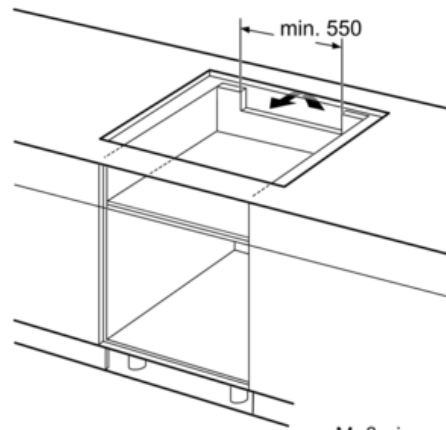

Ausstattung

Technische Daten

Gerätetyp : Kochstelle Glaskeramik
 Bauform : Einbau
 Beheizungsart : Elektro
 Anzahl der Kochzonen, die gleichzeitig benutzt werden können : 4
 Nischenmaße (H x B x T) (mm) : 55 x 780-780 x 500-500
 Breite (mm) : 795
 Abmessungen des Gerätes (mm) : 55 x 795 x 517
 Abmessungen des verpackten Gerätes (mm) : 120 x 950 x 605
 Nettogewicht (kg) : 15,661
 Bruttogewicht (kg) : 17,0
 Restwärmearzeige : Getrennt
 Lage der Steuerung : Vorne
 Oberflächenmaterial : Glaskeramik
 Oberflächenfarbe : Edelstahl, Schwarz
 Rahmenfarbe : Edelstahl
 Approbationszertifikate : AENOR, CE
 Länge Anschlusskabel (cm) : 110
 EAN-Nummer : 4242004192053
 Elektroanschlusswert (W) : 7400
 Spannung (V) : 220-240
 Frequenz (Hz) : 60; 50

Design:

- 80 cm breit
- Rahmen in Edelstahl

Technische Information:

- Einbaumaße: 780 mm x 500 mm
- Min. Arbeitsplattenstärke: 30 mm
- Kochzonen: 1 x Ø 180 mm, 1.8 kW (max. Powerstufe 3.1 kW) Induktion; 1 x Ø 280 mm, 2 kW (max. Powerstufe 3.1 kW) Induktion; Warmhaltezone; 1 x Ø 145 mm, 1.4 kW (max. Powerstufe 2.2 kW) Induktion; 1 x Ø 210 mm, 2.2 kW (max. Powerstufe 3.7 kW) Induktion
- Hauptschalter
- Anschlußwert 7400 W
- Länge Anschlußkabel: 110 cm
- Anschlusskabel beigelegt in Verpackung

N 70
 TBT4800N INDUKTIONSKOCHFELD, AUTARK
 T48BT00N0
 AUTARKES INDUKTIONS-KOCHFELD MIT
 TWISTPAD® BEDIENUNG

Maßzeichnungen

① Lüftungsspalt muß vorgesehen werden.

Maße in mm

Maße in mm

① Lüftungsspalt muß vorgesehen werden.

Maße in mm

* Mindestabstand vom Muldenausschnitt bis zur Wand
 ** Eintauchtiefe
 *** Mit untergebautem Backofen min. 30, ggf. mehr; siehe Maßanforderungen des Backofens

Maße in mm

Maße in mm