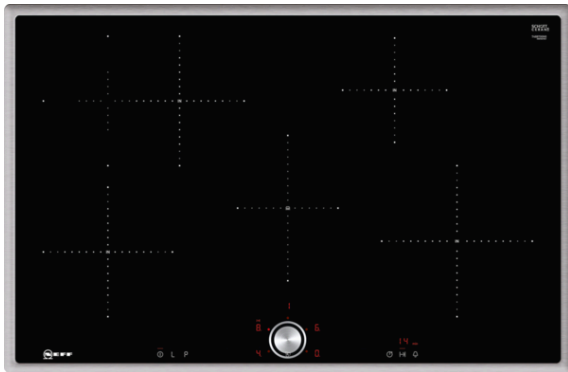

N 70
 TBT4800N INDUKTIONSKOCHFELD, AUTARK
 T48BT00N0
 AUTARKES INDUKTIONS-KOCHFELD MIT TWISTPAD®
 BEDIENUNG

Autarkes Induktions-Kochfeld mit TwistPad Bedienung.

- ✓ Induktion - Die Hitze wird bei der Induktionsbeheizung direkt im Kochgeschirr erzeugt für präzises, punktgenaues Kochen ohne Nachgaren.
- ✓ Bräterzone mit der automatischer Zuschaltung bei Bräternutzung
- ✓ Das TwistPad® ist ein magnetischer abnehmbarer Bedienknopf, mit dem sich alle Kochzonen präzise und komfortabel regeln lassen.
- ✓ Designrahmen in Edelstahl

Ausstattung

Technische Daten

Gerätetyp : Kochstelle Glaskeramik
 Bauform : Einbau
 Beheizungsart : Elektro
 Anzahl der Kochzonen, die gleichzeitig benutzt werden können : 4
 Nischenmaße (H x B x T) (mm) : 55 x 780-780 x 500-500
 Breite (mm) : 795
 Abmessungen des Gerätes (mm) : 55 x 795 x 517
 Abmessungen des verpackten Gerätes (mm) : 120 x 950 x 605
 Nettogewicht (kg) : 15,661
 Bruttogewicht (kg) : 17,0
 Restwärmearzeige : Getrennt
 Lage der Steuerung : Vorne
 Oberflächenmaterial : Glaskeramik
 Oberflächenfarbe : Edelstahl, Schwarz
 Rahmenfarbe : Edelstahl
 Approbationszertifikate : AENOR, CE
 Länge Anschlusskabel (cm) : 110
 EAN-Nummer : 4242004192053
 Elektroanschlusswert (W) : 7400
 Spannung (V) : 220-240
 Frequenz (Hz) : 60; 50

Design:

- 80 cm breit
- Rahmen in Edelstahl

Technische Information:

- Einbaumaße: 780 mm x 500 mm
- Min. Arbeitsplattenstärke: 30 mm
- Kochzonen: 1 x Ø 180 mm, 1.8 kW (max. Powerstufe 3.1 kW) Induktion; 1 x Ø 280 mm, 2 kW (max. Powerstufe 3.1 kW) Induktion; Warmhaltezone; 1 x Ø 145 mm, 1.4 kW (max. Powerstufe 2.2 kW) Induktion; 1 x Ø 210 mm, 2.2 kW (max. Powerstufe 3.7 kW) Induktion
- Hauptschalter
- Anschlußwert 7400 W
- Länge Anschlußkabel: 110 cm
- Anschlusskabel beigelegt in Verpackung