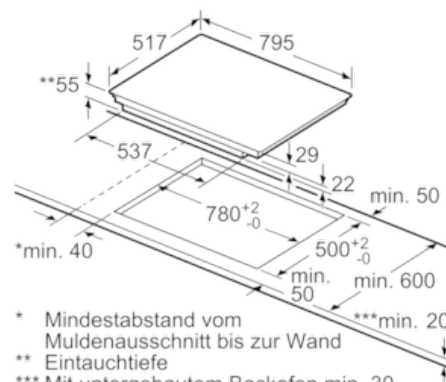

Ausstattung

Technische Daten

Gerätetyp : Kochstelle Glaskeramik
 Bauform : Einbau
 Beheizungsart : Elektro
 Anzahl der Kochzonen, die gleichzeitig benutzt werden können : 4
 Nischenmaße (H x B x T) (mm) : 55 x 780-780 x 500-500
 Breite (mm) : 795
 Abmessungen des Gerätes (mm) : 55 x 795 x 517
 Abmessungen des verpackten Gerätes (mm) : 120 x 950 x 605
 Nettogewicht (kg) : 15,661
 Bruttogewicht (kg) : 17,0
 Restwärmearzeige : Getrennt
 Lage der Steuerung : Vorne
 Oberflächenmaterial : Glaskeramik
 Oberflächenfarbe : Edelstahl, Schwarz
 Rahmenfarbe : Edelstahl
 Approbationszertifikate : AENOR, CE
 Länge Anschlusskabel (cm) : 110
 EAN-Nummer : 4242004192053
 Elektroanschlusswert (W) : 7400
 Spannung (V) : 220-240
 Frequenz (Hz) : 60; 50

Design:

- 80 cm breit
- Rahmen in Edelstahl

Technische Information:

- Einbaumaße: 780 mm x 500 mm
- Min. Arbeitsplattenstärke: 30 mm
- Kochzonen: 1 x Ø 180 mm, 1.8 kW (max. Powerstufe 3.1 kW) Induktion; 1 x Ø 280 mm, 2 kW (max. Powerstufe 3.1 kW) Induktion; Warmhaltezone; 1 x Ø 145 mm, 1.4 kW (max. Powerstufe 2.2 kW) Induktion; 1 x Ø 210 mm, 2.2 kW (max. Powerstufe 3.7 kW) Induktion
- Hauptschalter
- Anschlußwert 7400 W
- Länge Anschlußkabel: 110 cm
- Anschlusskabel beigelegt in Verpackung

N 70
 TBT4800N INDUKTIONSKOCHFELD, AUTARK
 T48BT00N0
 AUTARKES INDUKTIONS-KOCHFELD MIT
 TWISTPAD® BEDIENUNG

Maßzeichnungen

① Lüftungsspalt muß vorgesehen werden.

Maße in mm

Maße in mm

① Lüftungsspalt muß vorgesehen werden.

Maße in mm

* Mindestabstand vom Muldenausschnitt bis zur Wand
 ** Eintauchtiefe
 *** Mit untergebautem Backofen min. 30, ggf. mehr; siehe Maßanforderungen des Backofens

Maße in mm

Maße in mm