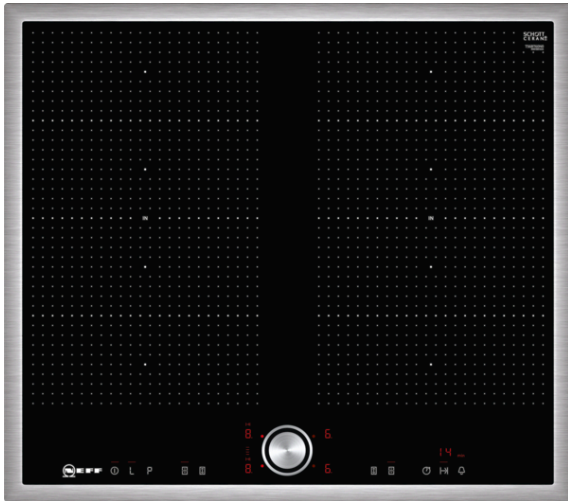

N 70

TBT5660N INDUKTIONSKOCHFELD, AUTARK

T56BT60N0

 AUTARKES FLEXINDUCTION-KOCHFELD MIT TWISTPAD
 BEDIENUNG

Autarkes FlexInduction-Kochfeld mit TwistPad Bedienung.

- ✓ Induktion - Die Hitze wird bei der Induktionsbeheizung direkt im Kochgeschirr erzeugt für präzises, punktgenaues Kochen ohne Nachgaren.
- ✓ FlexInduction - Die Flexzone bietet die flexible Platzierung Ihrer Töpfe und Pfannen und erhitzt das Kochgeschirr genau an dieser Stelle.
- ✓ Das TwistPad® ist ein magnetischer abnehmbarer Bedienknopf, mit dem sich alle Kochzonen präzise und komfortabel regeln lassen.
- ✓ PowerMove - die Flexzone wird in drei Heizzonen aufgeteilt: vorne Kochen, in der Mitte Köcheln und hinten Warmhalten.
- ✓ Designrahmen in Edelstahl

Ausstattung
Technische Daten

Gerätetyp : Kochstelle Glaskeramik
 Bauform : Einbau
 Beheizungsart : Elektro
 Anzahl der Kochzonen, die gleichzeitig benutzt werden können : 4
 Nischenmaße (H x B x T) (mm) : 55 x 560-560 x 490-500
 Breite (mm) : 583
 Abmessungen des Gerätes (mm) : 55 x 583 x 513
 Abmessungen des verpackten Gerätes (mm) : 126 x 753 x 603
 Nettogewicht (kg) : 14,156
 Bruttogewicht (kg) : 16,0
 Restwärmeanzeige : Getrennt
 Lage der Steuerung : Vorne
 Oberflächenmaterial : Glaskeramik
 Oberflächenfarbe : Edelstahl, Schwarz
 Rahmenfarbe : Edelstahl
 Approbationszertifikate : AENOR, CE
 Länge Anschlusskabel (cm) : 110
 EAN-Nummer : 4242004195672
 Elektroanschlusswert (W) : 7400
 Spannung (V) : 220-240
 Frequenz (Hz) : 60; 50

Design:

- 60 cm breit
- Rahmen in Edelstahl

Technische Information:

- Einbaumaße: 560 mm x 490 mm
- Min. Arbeitsplattenstärke: 30 mm
- Kochzonen: 1 x Ø 380 mmx230 mm, 3.3 kW (max. Powerstufe 3.7 kW) Induktion oder 2 x Ø 190 mm, 2.2 kW (max. Powerstufe 3.7 kW) Induktion; 1 x Ø 380 mmx230 mm, 3.3 kW (max. Powerstufe 3.7 kW) Induktion oder 2 x Ø 190 mm, 2.2 kW (max. Powerstufe 3.7 kW) Induktion
- Hauptschalter
- Anschlußwert 7400 W
- Länge Anschlußkabel: 110 cm
- Anschlusskabel beigelegt in Verpackung