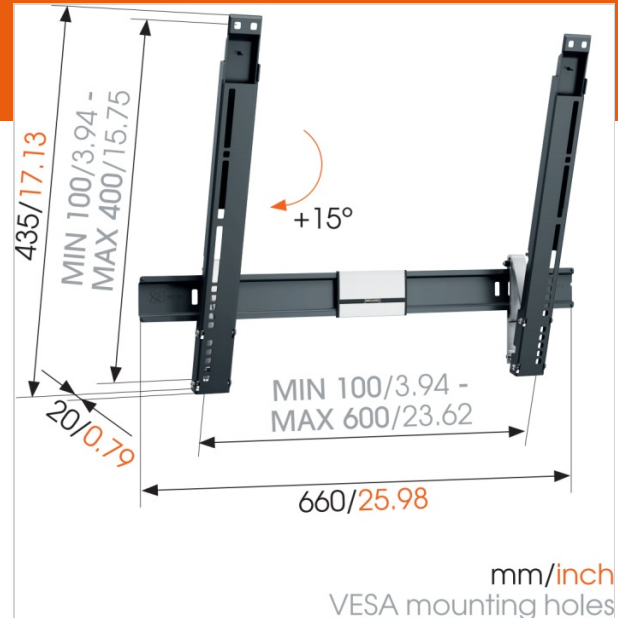

THIN 515 ExtraThin Neigbare TV-Wandhalterung

Artikelnummer (SKU) 8395150
 Farbe Schwarz

Key Benefits

- Montieren Sie Ihren Fernseher so flach wie möglich an der Wand
- Neigen Sie Ihren TV bis zu 15°, um Spiegelungen zu vermeiden
- Montieren Sie Ihren Fernseher nur 2 cm von der Wand entfernt
- Installieren Sie Ihre Halterung genau gerade - mit der mitgelieferten Wasserwaage!

Thin TV bracket with tilting function

The THIN 515 tilting TV bracket has a maximum weight capacity of 25 kg. The THIN 515 is suitable for virtually any model of TV, from 40" to 65" (102-165 cm). The maximum tilt angle is 15°, the distance from the wall is 20 mm. After installation the wall mount is barely noticeable.

The ideal mounting solution if you have limited space

By mounting your TV a little higher on the wall and tilting it a few degrees, you maintain an optimal view. With no annoying reflections. A THIN wall mount is the perfect solution for small rooms and bedrooms. With an extra-thin THIN fixed tv wall mount you can mount your TV just 20 mm from the wall. Virtually invisible after installation.

Produkttyp-Nummer	THIN 515
Artikelnummer (SKU)	8395150
Farbe	Schwarz
EAN-Einzelbox	8712285335006
Produktgröße	L
TÜV-zertifiziert	Ja
Neigbar	Bis zu 15° neigbar
Garantie	Lebensdauer
Min. Bildschirmgröße (Zoll)	40
Max. Bildschirmgröße (Zoll)	65
Max. Gewichtslast (kg)	25
Min. hole pattern	100mm x 100mm
Max. hole pattern	600mm x 400mm
Max. Bildschirmtiefe (mm)	0
Max. Schraubengröße	M8
Max. Schnittstellenhöhe (mm)	435
Max. Breite der Schnittstelle (mm)	660