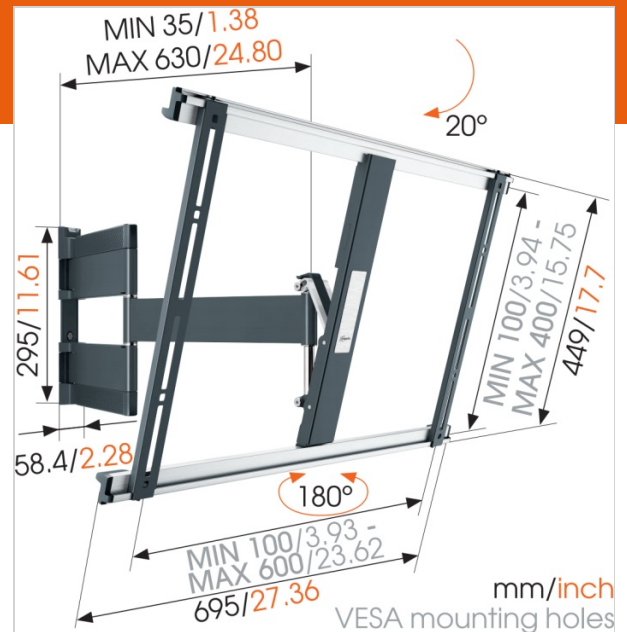

### Key Benefits

- Montieren Sie Ihren Fernseher so flach wie möglich an der Wand
- Montieren Sie Ihren Fernseher nur 3,5 cm von der Wand entfernt
- Drehen Sie Ihren Fernseher ohne Mühe um bis zu 180°
- Verstecken Sie Ihre Kabel
- Installieren Sie Ihre Halterung genau gerade - mit der mitgelieferten Wasserwaage!

### Extra-thin full motion TV bracket for large TVs

The THIN 545 full motion TV bracket has a maximum weight capacity of 25 kg. Almost any TV, from 40" to 65" (102-165 cm), can be mounted flat against the wall with the THIN 545. The maximum turning angle is 180° and the max. tilting angle is 20°. The distance from the wall is 35 mm.

### Your TV moves in all directions

Mount your TV on the wall with an extra-thin THIN full-motion TV bracket for the best view of your TV from anywhere in the room. You simply turn the TV towards you and you'll never again have to worry about annoying reflections. With the THIN full-motion wall mount, you can turn and tilt your TV to any desired position.

### Product specifications

Produkttyp-Nummer	THIN 545
Artikelnummer (SKU)	8395450
Farbe	Schwarz
EAN-Einzelbox	8712285335044
Produktgröße	L
TÜV-zertifiziert	Ja
Neigbar	Bis zu 20° neigbar
Drehbar	Bis zu 180°
Garantie	Lebensdauer
Min. Bildschirmgröße (Zoll)	40
Max. Bildschirmgröße (Zoll)	65
Max. Gewichtslast (kg)	25
Min. hole pattern	100mm x 100mm
Max. hole pattern	600mm x 400mm
Max. Bildschirmtiefe (mm)	0
Max. Schraubengröße	M8
Max. Schnittstellenhöhe (mm)	449
Max. Breite der Schnittstelle (mm)	695