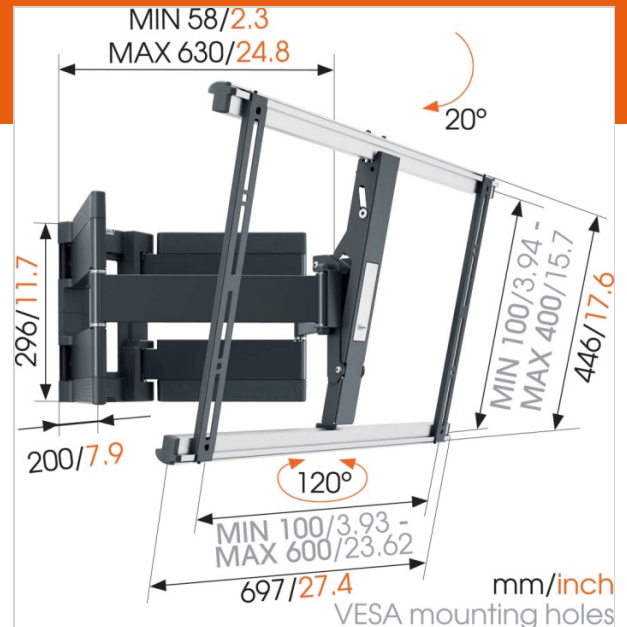

## Key Benefits

- Drehen Sie Ihren Fernseher ohne Mühe um bis zu 120°
- Verstecken Sie alle unschönen Kabel
- Installieren Sie Ihre Halterung genau gerade - mit der mitgelieferten Wasserwaage!
- Ultrastark - entwickelt für schwere Fernseher

## Thin, full-motion wall mount for large, heavy TVs

The THIN 550 full-motion TV bracket has a maximum weight capacity of up to 70 kg. Almost any XL TV, from 40" to 100" (102-254 cm), can be mounted flat against the wall with the THIN 550. The maximum turning angle is 120° and the max. tilting angle is 20°. The distance from the wall is 58 mm.

## Your TV turns in any direction

A large and heavy screen safely mounted on a full-motion wall mount? Absolutely! Mount your TV on the wall with an extra thin THIN full-motion TV bracket for the best view of your TV from anywhere in the room. You simply turn the TV towards you. No more fuss with cables and no more problems with annoying reflections. With the THIN full-motion wall mount, you can turn your TV to any desired position.

### Product specifications

Produkttyp-Nummer	THIN 550
Artikelnummer (SKU)	8395500
Farbe	Schwarz
EAN-Einzelbox	8712285335082
Produktgröße	XL
TÜV-zertifiziert	Ja
Neigbar	Bis zu 20° neigbar
Drehbar	Bis zu 120° - ultrastark
Garantie	Lebensdauer
Min. Bildschirmgröße (Zoll)	40
Max. Bildschirmgröße (Zoll)	100
Max. Gewichtslast (kg)	70
Min. hole pattern	100mm x 100mm
Max. hole pattern	600mm x 400mm
Max. Schraubengröße	M8
Max. Schnittstellenhöhe (mm)	446
Max. Breite der Schnittstelle (mm)	728