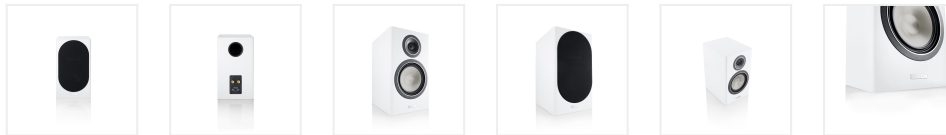

## Townus 30

- Titanium Mittel- und Tieftonsystem
- 2-Wege Bassreflex
- Ovale, magnetische Stoffbespannung
- 140 Watt Musikleistung

**549,00 € \***  
inkl. MwSt.

## Vollendetes Design

Unsere 2-Wege-Kompaktlautsprecher Townus 30 bestechen aufgrund ihrer zurückhaltend elegant gestalteten Gehäuse und der edlen Oberflächen mit zeitloser Eleganz. Harmonische Proportionen, abgerundete Gehäusekanten und die schraubenlose Integration der Treiber in die schlanke Schallwand macht unsere Townus 30 zum Schmuckstück in jedem Wohnambiente. Die abgerundeten Gehäusekanten verleihen der Townus 30 nicht nur einen eleganten Look – sie verbessern zugleich die Schallabstrahlung der Lautsprecher. Makellose Oberflächen in seidenmatten oder hochglänzenden Lacken sowie edle Echtholzurniere mit perfektem Finish unterstreichen den Premium-Anspruch der neuen Lautsprecherserie Townus. Weitere optische Highlights sind die hochwertigen Aluminiumringe der Lautsprecherchassis, die im Seamless-Diamond-Cut Verfahren hergestellt werden und die an den Ecken abgerundeten Stoffblenden, die magnetisch auf den Schallwänden haften.

## Die Townus 30 - bestens ausgestattet

Die Bassreflex-Kompaktlautsprecher Townus 30 zeichnen sich durch ihr zeitlos, elegantes Design und den ausgezeichneten Klangeigenschaften aus. Trotz ihrer geringen Abmessungen bieten die attraktiven 2-Wege-Bassreflexlautsprecher kraftvolle, tief hinab reichende Bässe und eine stupende Dynamik. Die ausgewogene Abstimmung, ihre Homogenität und der vollumfängliche Frequenzbereich machen die kompakten Townus 30 zum universellen Lautsprecher für Musik aller Art. Im Bassreflex-Kompaktlautsprecher sorgen hochwertige technische Komponenten für den bekannt guten Canton Klang und eine enorm hohe Zuverlässigkeit. Zwei Lautsprechertreiber, ein 174-mm-Tiefmitteltöner mit Titaniummembran und eine 25-mm-Hochtonkalotte aus Aluminiumoxidkeramik, zeichnen in der attraktiven Townus 30 für die Reproduktion von Musik verantwortlich.