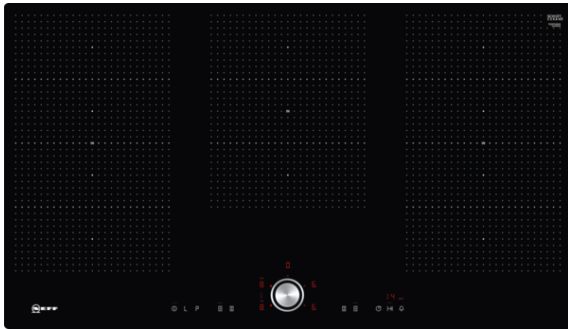

N 70
 TPT5960X INDUKTIONSKOCHFELD, AUTARK
 T59PT60X0
 AUTARKES FLEXINDUCTION-KOCHFELD MIT TWISTPAD
 BEDIENUNG

Autarkes FlexInduction-Kochfeld mit TwistPad Bedienung.

- ✓ Induktion - Die Hitze wird bei der Induktionsbeheizung direkt im Kochgeschirr erzeugt für präzises, punktgenaues Kochen ohne Nachgaren.
- ✓ FlexInduction - Die Flexzone bietet die flexible Platzierung Ihrer Töpfe und Pfannen und erhitzt das Kochgeschirr genau an dieser Stelle.
- ✓ Das TwistPad® ist ein magnetischer abnehmbarer Bedienknopf, mit dem sich alle Kochzonen präzise und komfortabel regeln lassen.
- ✓ PowerMove - die Flexzone wird in drei Heizzonen aufgeteilt: vorne Kochen, in der Mitte Köcheln und hinten Warmhalten.
- ✓ Flächenbündig

Ausstattung

Technische Daten

Gerätetyp : Kochstelle Glaskeramik
 Bauform : Einbau
 Beheizungsart : Elektro
 Anzahl der Kochzonen, die gleichzeitig benutzt werden können : 5
 Nischenmaße (H x B x T) (mm) : 56 x 880-896 x 500-516
 Breite (mm) : 892
 Abmessungen des Gerätes (mm) : 56 x 892 x 512
 Abmessungen des verpackten Gerätes (mm) : 126 x 1073 x 603
 Nettogewicht (kg) : 20,350
 Bruttogewicht (kg) : 22,0
 Restwärmanzeige : Getrennt
 Lage der Steuerung : Vorne
 Oberflächenmaterial : Glaskeramik
 Oberflächenfarbe : Schwarz
 Approbationszertifikate : AENOR, CE
 Länge Anschlusskabel (cm) : 110
 EAN-Nummer : 4242004195863
 Elektroanschlusswert (W) : 11100
 Spannung (V) : 220-240
 Frequenz (Hz) : 60; 50

- 3 x Flexzone
- 5 Induktionskochzonen

Ausstattung:

- Powerstufe für Töpfe
- Powerstufe für Pfannen
- PowerMove
- 17 Leistungsstufen
- Digitale Anzeige der Kochstufen
- 2-stufige Restwärmeanzeige je Kochzone
- CountUp Timer
Kurzzeitwecker
Laufzeitanzeige
- Powermanagement Funktion
- Topferkennung
Powermanagement Funktion
Automatische Sicherheitsabschaltung
Kindersicherung
Wischschutzfunktion