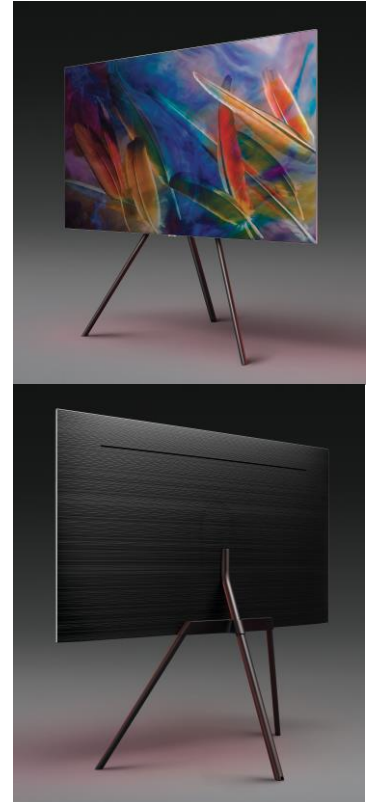

VG-STSM11B/XC

Staffelei-Standfuß

EAN 8806088826486

## Staffelei-Standfuß

Mit dem Staffelei-Standfuß lassen sich QLED TV-Geräte mit einer Bildschirmdiagonale von 55 Zoll bzw. 65 Zoll elegant auf dem Boden platzieren. Damit wird das TV-Gerät selbst zu einem Designobjekt. Die drei Standfüße sind in dunkelbrauner Holzoptik gefertigt. Dank des intelligenten Kabelmanagements verschwinden die Kabel unsichtbar im Standfuß.

### Allgemeine Eigenschaften

- Farbe: Dunkelbraun
- Höhenverstellbar: Nein