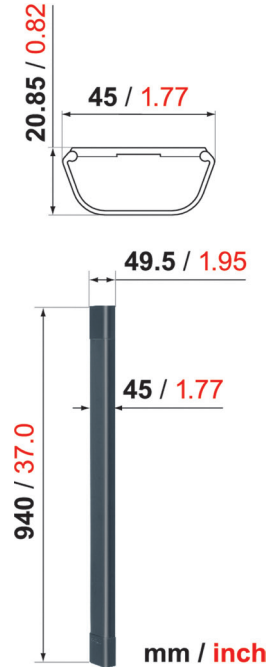

CABLE 4 WHITE Kabelkanal 94 cm

- Garantie: Lebenslange Garantie
- Verfügbare Farben: Weiß, Silber, Schwarz

Mit Kabelkanälen von Vogel's verlegen Sie alle Kabel sicher und sauber außer Sicht.

CABLE 4 WHITE

Kabelkanal 94 cm

Die Kabelkanäle sind in 2 Breiten und 3 Farben erhältlich. Das Modell CABLE 4 ist für maximal 4 Kabel geeignet, CABLE 8 verbirgt bis zu 8 Kabel. Beide Modelle werden in weiß, schwarz und eloxiertem Aluminium geliefert. Die Montage ist einfach, eine Bohrschablone wird mitgeliefert.

Merkmale

- Alle Befestigungsmaterialien für die Wand im Lieferumfang enthalten: Schrauben und fischer®-Dübel
- Einfache Montage: mit Bohrschablone
- Bis zu 4 Kabel verbergen

Unverbindliche Preisempfehlung
inkl. MwSt. **29,90 €**

Logistische Informationen

- Verpackungsgröße: 110x952x141 mm
- Gewicht: 0 kg / 1 lbs
- EAN-Code: 8712285321443

Schnepel GmbH & Co. KG
Ellerkampstr. 79
32609 Hüllhorst
Deutschland

Fon: +49 (0) 57 41 / 34 61-0
Fax: +49 (0) 57 41 / 91 18
info@schnepel.com
www.schnepel.com