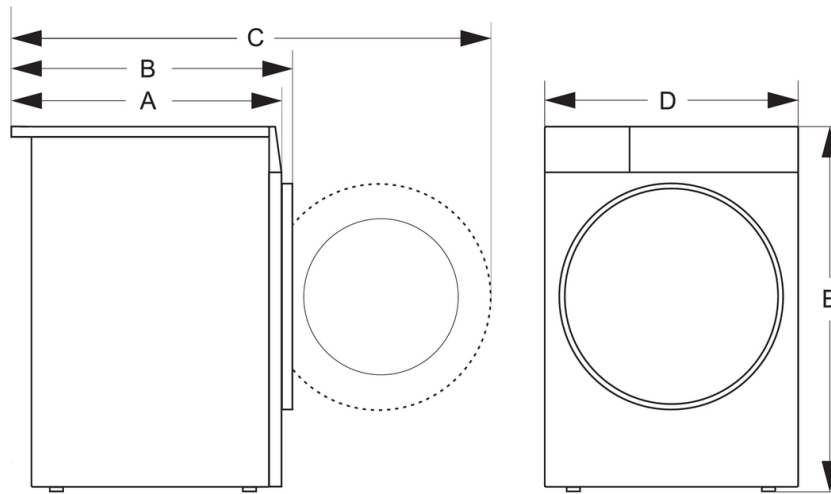

Sicherheit

Sicherheitsmechanismus:	Totaler AquaStop	Überlaufschutz:	Ja
Kindersicherung:	Ja		

Technische Daten/Maße

Breite:	600 mm	Höhe:	850 mm
Tiefe:	540 mm	Breite des verpackten Produkts:	640 mm
Höhe des verpackten Produkts:	890 mm	Tiefe des verpackten Produkts:	627 mm
Bruttogewicht:	63 kg	Nettogewicht:	61.8 kg
Spannung:	220-240 V	Anschlusswert:	1900 W
Artikel-Nr.:	747963	EAN-Nr.:	3838783138903
EPREL number:	2541779		

Depth mm (A)	460	540	600
Depth with door closed mm (B)	490	570	635
Depth with door open mm (C)	965	1040	1105
Width mm (D)	600		
Height mm (E)	850		