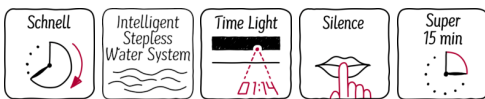

Die außergewöhnlich ruhig laufende und langlebige Einbauwaschmaschine mit 8 kg Ladevolumen, speziellen Kurz- und Anti-Flecken-Programmen sowie Projektion der Restzeit mit TimeLight.

- ✓ VarioPerfect für die Entscheidung zwischen schnellem oder energiesparendem Waschen
- ✓ Intelligent Stepless Water System – Das intelligente Stepless Water System berechnet den Wasserverbrauch bei jedem Waschgang aufs Genaueste
- ✓ TimeLight – Die auf den Boden projizierte Zeit informiert über die verbleibende Programmdauer.
- ✓ Silence – Das Programm, das besonders leise läuft. Ideal für pflegeleichte Wäsche.
- ✓ Das 15 Minuten Schnell-Programm wäscht, spült und schleudert bis zu zwei Kilo leicht schmutzige Wäsche

Ausstattung

Technische Daten

Energieeffizienzklasse (EU 2017/1369) : C
Gewichteter Energieverbrauch in kWh pro 100 Waschzyklen im Programm eco 40-60 (EU 2017/1369) : 62
Maximale Kapazität in kg (EU 2017/1369) : 8,0
Wasserverbrauch in Litern im eco-Programm pro Betriebszyklus (EU 2017/1369) : 45
Dauer des Programms eco 40-60 in Stunden und Minuten bei Nennkapazität (EU 2017/1369) : 3:16
Schleudereffizienzklasse des Programms eco 40-60 (EU 2017/1369) : B
Luftschallemissionsklasse (EU 2017/1369) : A
Luftschallemissionen (EU 2017/1369) : 66
Bauform : Eingebaut
Höhe der Arbeitsplatte (mm) : 820
Abmessungen des Gerätes (mm) : 818 x 596 x 544
Nettogewicht (kg) : 71,674
Anschlusswert (W) : 2300
Absicherung (A) : 10
Spannung (V) : 220-240
Frequenz (Hz) : 50
Approbationszertifikate : CE, VDE
Länge Anschlusskabel (cm) : 210
Türanschlag : Links
Rollen : Nein
EAN-Nummer : 4242004246510
Art der Installation : Vollintegrierbar

Sonderzubehör

WMZ2381	Zulauf-Verlängerung
Z7060X1	Höhenverstellfüße
Z7080X0	Bodenbefestigung