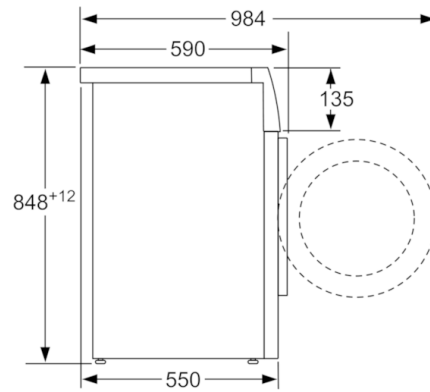

Technische Daten

Bauform :	Freistehend
Höhe der Arbeitsplatte (mm) :	848
Abmessungen des Gerätes :	848 x 598 x 550
Nettogewicht (kg) :	66,279
Anschlusswert (W) :	2300
Absicherung (A) :	10
Spannung (V) :	220-240
Frequenz (Hz) :	50
Approbationszertifikate :	CE, VDE
Länge Anschlusskabel (cm) :	160
Waschwirkungsklasse :	A
Türanschlag :	Links
Rollen :	Nein
EAN-Nummer :	4242002877341
Beladungsmenge in kg :	6,0
Energie-Effizienz-Klasse :	A+++
Jährlicher Energieverbrauch (kWh/annum) :	153,00
Leistungsaufnahme im Aus-Zustand (W) :	0,15
Leistungsaufnahme im unausgeschalteten Zustand (W) :	1,27
Jährlicher Wasserverbrauch (l/annum) :	10560
Schleuderwirkungsklasse :	B
Max. Schleuderdrehzahl :	1392
Durchschn. Waschzeit Baumwolle 40°C (Teilbeladung) min :	270
Durchschn. Waschzeit Baumwolle 60°C (volle Beladung) min :	270
Durchschn. Waschzeit Baumwolle 60°C (Teilbeladung) min :	270
Schallleistung Waschen dB(A) re 1 pW :	59
Schallleistung Schleudern dB(A) re 1 pW :	77
Einbausituation :	Freistehend

Technische Informationen

- Gerätemaße (H x B x T): 84,8 cm x 59,8 cm x 55,0 cm
- unterschiebbar ab 85 cm Nischenhöhe

Serie | 2 Waschmaschinen**WAB28222****Waschmaschine**

Maße in mm

Maße in mm