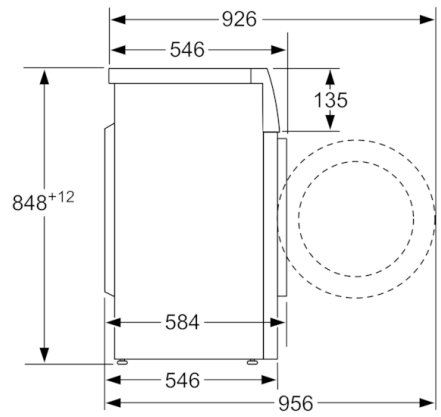

Technische Informationen

- unterschiebbar ab 85 cm Nischenhöhe
- nicht für eine Wasch-Trocken-Säule geeignet
- Gerätemaße (H x B): 84.8 cm x 59.8 cm
- Gerätetiefe: 54.6 cm
- Gerätetiefe inkl. Türe: 58.4 cm
- Gerätetiefe mit geöffneter Türe: 95.6 cm

**Serie | 2, Waschmaschine, Frontlader, 7 kg,
1400 U/min.
WAJ280H6**

Maße in mm

Maße in mm