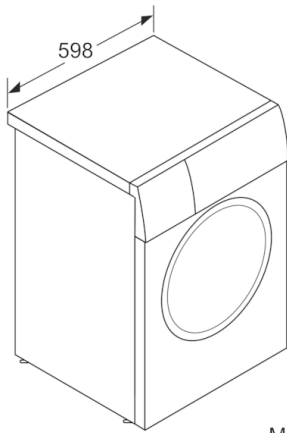

Technische Informationen

- unterschiebbar ab 85 cm Nischenhöhe
- nicht für eine Wasch-Trocken-Säule geeignet
- Gerätemaße (H x B): 84.8 cm x 59.8 cm
- Gerätetiefe: 54.6 cm
- Gerätetiefe inkl. Türe: 58.4 cm
- Gerätetiefe mit geöffneter Türe: 95.6 cm

**Serie | 2, Waschmaschine, Frontlader, 7 kg,
1400 U/min.
WAJ280H6**

Maße in mm

Maße in mm