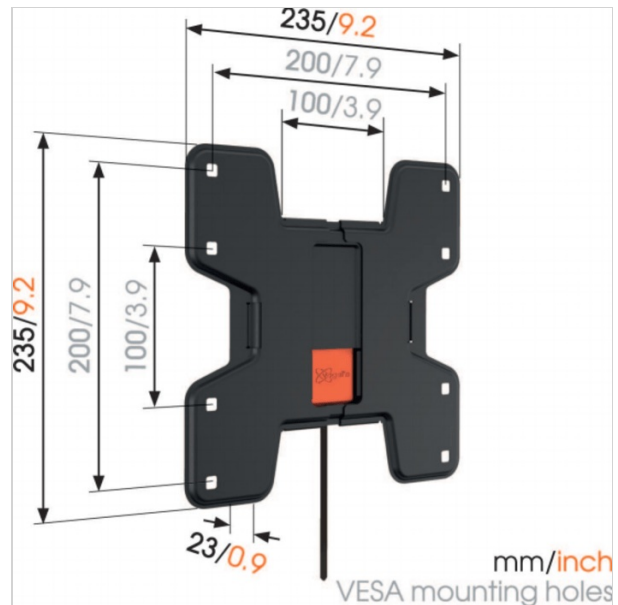

WALL 3105 Fixed TV Wall Mount

Artikelnummer (SKU) 8350110
 Farbe Schwarz

Key Benefits

- Einfach clever: Toller Komfort zu einem erschwinglichen Preis
- Montieren Sie Ihren Fernseher nur 2,3 cm von der Wand entfernt
- Rasten Sie Ihren Fernseher sicher ein
- Markieren Sie das erste Bohrloch ganz einfach mit der TV Mount Guide App!

Flat wall mounting for smaller TVs

The WALL 3105 fixed TV bracket has a maximum weight capacity of 20 kg. Almost any model of TV, from 19" to 40" (48-102 cm), can be mounted flat against the wall with the WALL 3105.

Your TV mounts easily and securely on the wall

Are you looking for a sturdy and safe way to mount your TV flat against the wall? The WALL fixed wall mount is a reliable and simple solution with guaranteed Vogel's quality. With the WALL fixed tv wall mount, a TV can be mounted flat against the wall. Because there are no moving or protruding parts, the risk of damage is very limited.

Produkttyp-Nummer	WALL 3105
Artikelnummer (SKU)	8350110
Farbe	Schwarz
EAN-Einzelbox	8712285335266
Produktgröße	S
TÜV-zertifiziert	Ja
Garantie	Lebensdauer
Min. Bildschirmgröße (Zoll)	19
Max. Bildschirmgröße (Zoll)	40
Max. Gewichtslast (kg)	20
Min. hole pattern	0mm x 0mm
Max. hole pattern	0mm x 0mm
Standardmäßige feste VESA-Muster	75 mm x 75 mm 100 mm x 100 mm 200 mm x 100 mm 200 mm x 200 mm
Max. Schraubengröße	M8
Max. Schnittstellenhöhe (mm)	235
Max. Breite der Schnittstelle (mm)	235