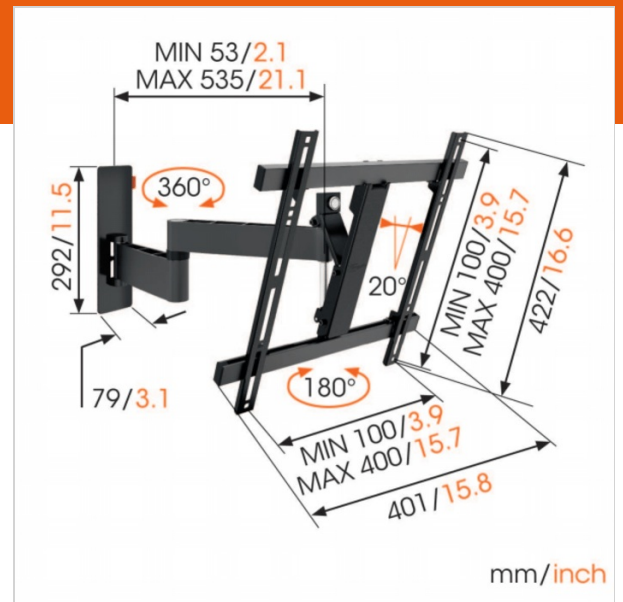

WALL 3245 Schwenkbare TV-Wandhalterung (Schwarz)

Artikelnummer (SKU) 8353120
Farbe Schwarz

Key Benefits

- Einfach clever: Toller Komfort zu einem erschwinglichen Preis
- Neigen Sie Ihren TV bis zu -20° , um Spiegelungen zu vermeiden
- Drehen Sie Ihren Fernseher ohne Mühe um bis zu 180°
- Verstecken Sie Ihre Kabel
- Richten Sie Ihren Fernseher selbst nach der Installation noch ganz einfach aus
- Markieren Sie das erste Bohrloch ganz einfach mit der TV Mount Guide App!

TV bracket with turning function for TVs up to 20 kg

The WALL 3245 full motion TV bracket is a very popular wall mount. The WALL 3245 is suitable for securely mounting virtually any model of TV, from 32" to 55" (81-140 cm), on the wall. The maximum turning angle is 180° and the max. tilting angle is 20° . Also available in white.

Your TV moves in all directions

Mount your TV on the wall with a full motion WALL TV bracket for the best view of your TV from anywhere in the room. You simply turn the TV towards you. You never again have to worry about annoying reflections. With the WALL full-motion wall mount, you can turn your TV to any desired position.

Produkttyp-Nummer	WALL 3245
Artikelnummer (SKU)	8353120
Farbe	Schwarz
EAN-Einzelbox	8712285335426
Produktgröße	M
TÜV-zertifiziert	Ja
Neigbar	Bis zu 20° neigbar
Drehbar	Bis zu 180°
Garantie	Lebensdauer
Min. Bildschirmgröße (Zoll)	32
Max. Bildschirmgröße (Zoll)	55
Max. Gewichtslast (kg)	20
Min. hole pattern	100mm x 100mm
Max. hole pattern	400mm x 400mm
Max. Schraubengröße	M8
Max. Schnittstellenhöhe (mm)	422
Max. Breite der Schnittstelle (mm)	402