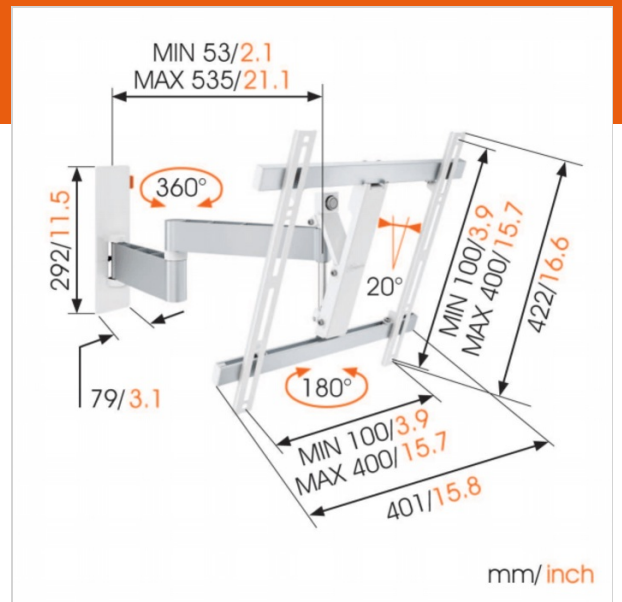

WALL 3245 Schwenkbare TV-Wandhalterung (Weiß)

Artikelnummer (SKU) 8353121
Farbe Weiß

Key Benefits

- Einfach clever: Toller Komfort zu einem erschwinglichen Preis
- Neigen Sie Ihren TV bis zu -20° , um Spiegelungen zu vermeiden
- Drehen Sie Ihren Fernseher ohne Mühe um bis zu 180°
- Verstecken Sie Ihre Kabel
- Richten Sie Ihren Fernseher selbst nach der Installation noch ganz einfach aus
- Markieren Sie das erste Bohrloch ganz einfach mit der TV Mount Guide App!

TV-Wandhalterung mit Drehfunktion für Fernseher bis zu 20 kg

Die voll bewegliche TV-Wandhalterung WALL 3245 ist eine sehr beliebte Wandhalterung. Die WALL 3245 ist zur sicheren Befestigung nahezu jedes Fernsehers zwischen 32" und 55" (81-140 cm) an der Wand geeignet. Der maximale Drehwinkel beträgt 180° und der max. Neigewinkel beträgt 20° . Auch in Schwarz erhältlich.

Your TV moves in all directions

Mount your TV on the wall with a full motion WALL TV bracket for the best view of your TV from anywhere in the room. You simply turn the TV towards you. You never again have to worry about annoying reflections. With the WALL full-motion wall mount, you can turn your TV to any desired position.

Produkttyp-Nummer	WALL 3245
Artikelnummer (SKU)	8353121
Farbe	Weiß
EAN-Einzelbox	8712285335440
Produktgröße	M
TÜV-zertifiziert	Ja
Neigbar	Bis zu 20° neigbar
Drehbar	Bis zu 180°
Garantie	Lebensdauer
Min. Bildschirmgröße (Zoll)	32
Max. Bildschirmgröße (Zoll)	55
Max. Gewichtslast (kg)	20
Min. hole pattern	100mm x 100mm
Max. hole pattern	400mm x 400mm
Max. Schraubengröße	M8
Max. Schnittstellenhöhe (mm)	422
Max. Breite der Schnittstelle (mm)	402