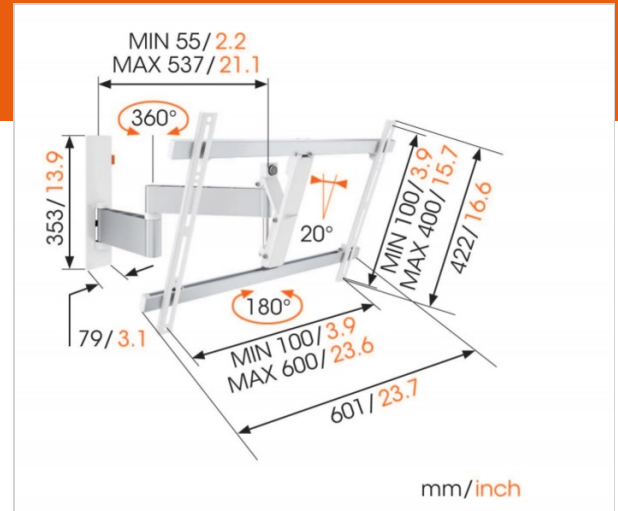

WALL 3345 Schwenkbare TV-Wandhalterung (Weiß)

Artikelnummer (SKU) 8353131
Farbe Weiß

Key Benefits

- Einfach clever: Toller Komfort zu einem erschwinglichen Preis
- Neigen Sie Ihren TV bis zu -20° , um Spiegelungen zu vermeiden
- Drehen Sie Ihren Fernseher ohne Mühe um bis zu 180°
- Verstecken Sie Ihre Kabel
- Richten Sie Ihren Fernseher selbst nach der Installation noch ganz einfach aus
- Markieren Sie das erste Bohrloch ganz einfach mit der TV Mount Guide App!

TV-Wandhalterung mit Drehfunktion für Fernseher bis zu 30 kg

Die schwenkbare TV-Wandhalterung WALL 3345 ist eine sehr beliebte Wandhalterung. Die WALL 3345 ist zur sicheren Befestigung nahezu jedes Fernsehers zwischen 40" und 65" (101-165 cm) an der Wand geeignet. Der maximale Drehwinkel beträgt 180° und der max. Neigewinkel beträgt 20° . Auch in Schwarz erhältlich.

Your TV moves in all directions

Mount your TV on the wall with a full motion WALL TV bracket for the best view of your TV from anywhere in the room. You simply turn the TV towards you. You never again have to worry about annoying reflections. With the WALL full-motion wall mount, you can turn your TV to any desired position.

Produkttyp-Nummer	WALL 3345
Artikelnummer (SKU)	8353131
Farbe	Weiß
EAN-Einzelbox	8712285335549
Produktgröße	L
TÜV-zertifiziert	Ja
Neigbar	Bis zu 20° neigbar
Drehbar	Bis zu 180°
Garantie	Lebensdauer
Min. Bildschirmgröße (Zoll)	40
Max. Bildschirmgröße (Zoll)	65
Max. Gewichtslast (kg)	30
Min. hole pattern	100mm x 100mm
Max. hole pattern	600mm x 400mm
Max. Schraubengröße	M8
Max. Schnittstellenhöhe (mm)	422
Max. Breite der Schnittstelle (mm)	601