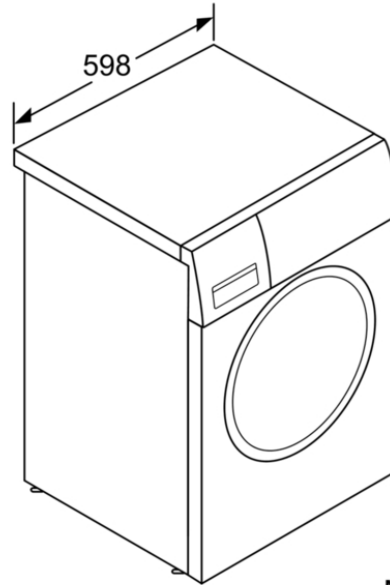

Technische Daten

Ausstattungsmerkmale

Bauform : Freistehend
 Höhe der Arbeitsplatte (mm) : 850
 Abmessungen des Gerätes : 848 x 598 x 550
 Nettogewicht (kg) : 72,0
 Anschlusswert (W) : 2300
 Absicherung (A) : 10
 Spannung (V) : 220-240
 Frequenz (Hz) : 50
 Approbationszertifikate : CE, VDE
 Länge Anschlusskabel (cm) : 210
 Waschwirkungsstufe : A
 Türanschlag : Links
 Rollen : Nein
 EAN-Nummer : 4242002984636

BOSCH

Serie | 6
WAT284H1
Waschmaschine

Maße in mm

Maße in mm