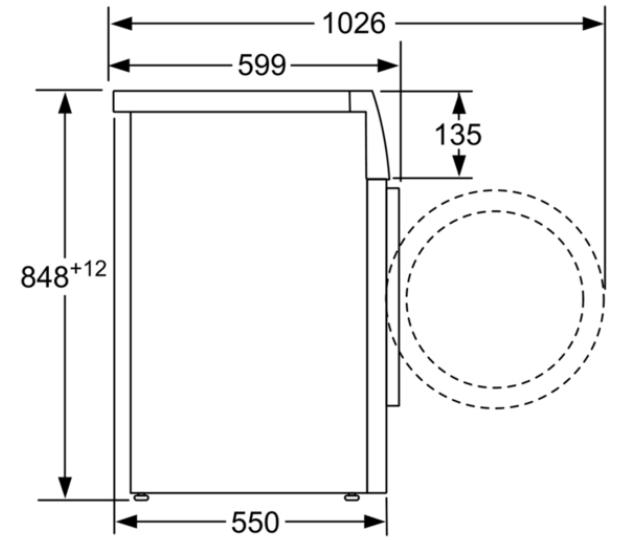

Technische Daten

Ausstattungsmerkmale

Bauform : Freistehend
 Höhe der Arbeitsplatte (mm) : 850
 Abmessungen des Gerätes : 848 x 598 x 550
 Nettogewicht (kg) : 72,0
 Anschlusswert (W) : 2300
 Absicherung (A) : 10
 Spannung (V) : 220-240
 Frequenz (Hz) : 50
 Approbationszertifikate : CE, VDE
 Länge Anschlusskabel (cm) : 210
 Waschwirkungsstufe : A
 Türanschlag : Links
 Rollen : Nein
 EAN-Nummer : 4242002984636

Verbrauchs- und Anschlusswerte

Beladungsmenge in kg : 8,0
 Energie-Effizienz-Klasse : A+++
 Jährlicher Energieverbrauch (kWh/annum) : 135
 Leistungsaufnahme im Aus-Zustand (W) : 0,12
 Leistungsaufnahme im unausgeschalteten Zustand (W) : 0,58
 Jährlicher Wasserverbrauch (l/annum) : 9680
 Schleudereffizienzklasse : B
 Max. Schleuderdrehzahl : 1400
 Durchschn. Waschzeit Baumwolle 40°C (Teilbeladung) min : 224
 Durchschn. Waschzeit Baumwolle 60°C (volle Beladung) min : 224
 Durchschn. Waschzeit Baumwolle 60°C (Teilbeladung) min : 224
 Dauer des unausgeschalteten Zustands (min) : 15
 Schallleistung Waschen dB(A) re 1 pW : 49
 Schallleistung Schleudern dB(A) re 1 pW : 76
 Einbausituation : Freistehend

BOSCH

Serie | 6
WAT284H1
Waschmaschine

Maße in mm

Maße in mm