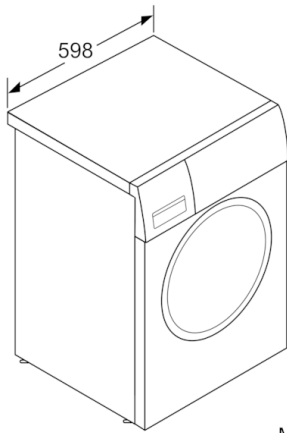

##### Technische Informationen

- unterschiebbar ab 85 cm Nischenhöhe
- Gerätemaße (H x B): 84.8 cm x 59.8 cm
- Gerätetiefe: 59.0 cm
- Gerätetiefe inkl. Türe: 63.2 cm
- Gerätetiefe mit geöffneter Türe: 106.3 cm

**Serie | 6, Waschmaschine, Frontlader, 9 kg,  
1400 U/min.  
WAU28RH0**

Maße in mm

Maße in mm