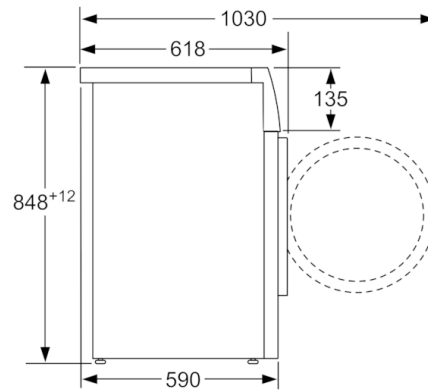

##### Technische Informationen

- unterschiebbar ab 85 cm Nischenhöhe
- Gerätemaße (H x B): 84.8 cm x 59.8 cm
- Gerätetiefe: 59.0 cm
- Gerätetiefe inkl. Türe: 63.2 cm
- Gerätetiefe mit geöffneter Türe: 106.3 cm

**Serie | 6, Waschmaschine, Frontlader, 9 kg,  
1400 U/min.  
WAU28RH0**

Maße in mm

Maße in mm