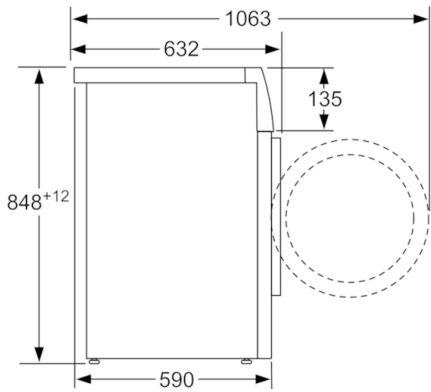

Technische Informationen

- unterschiebbar ab 85 cm Nischenhöhe
- Gerätemaße (H x B): 84.8 cm x 59.8 cm
- Gerätetiefe: 59.0 cm
- Gerätetiefe inkl. Türe: 63.2 cm
- Gerätetiefe mit geöffneter Türe: 106.3 cm

Maße in mm

Maße in mm