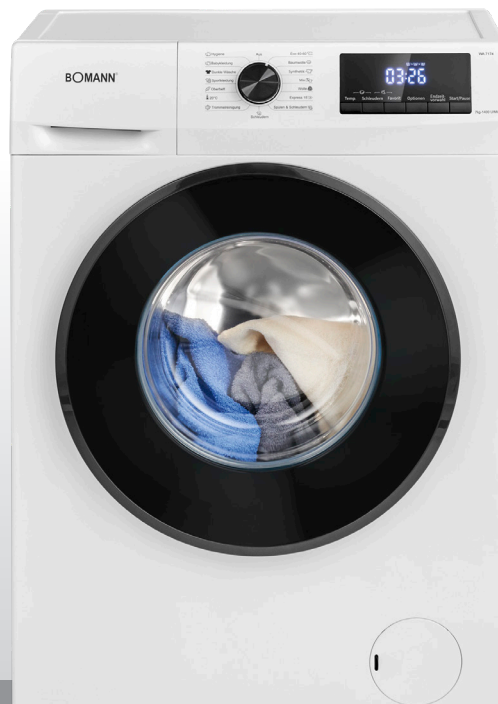

-  **Fassungsvermögen**
-  **Schleuderumdrehung**
-  **Waschprogramme**
-  **Endzeitvorwahl**
1-24 h
-  **LED-Display**
-  **Energieeffizient**

Effizienter, leiser und langlebiger Invertermotor, sparsam im Betrieb dank BLDC-Technologie

Tiefenreinigung durch Dampffunktion in den Programmen Babykleidung und Hygiene

NEW! Waschmaschine
WA 7174

Ohne Dekoration

Spezifikation

- 7,0 kg Fassungsvermögen
- 15 Waschprogramme
+ Zusatzoptionen: -Vorwäsche -Extra Spülen
-Intensiv
- Schleuderumdrehung max. 1400 U/min
variabel: 1400- 1200- 1000- 800- 600- 400-
Schleuder-Stopp
- LED- Display / Kontrollanzeigen
- Programm- Endzeitvorwahl: 1-24 h
- Temperaturwahl: kalt- 20- 30- 40- 60- 90°C
- Restlaufzeitanzeige
- Kindersicherung
- Reversierautomatik
- Wasserüberlaufsicherung
- Überhitzungsschutz
- Unwuchtkontrolle
- Schaumregulierung
- Sicherheits-Türverriegelung
- Edelstahl-Trommel, Trommelvolumen: 43 Liter
- Tür-/Einfüllöffnung: 140° / 30,0 cm
- Fremdkörperfalle
- Justierbare Standfüße