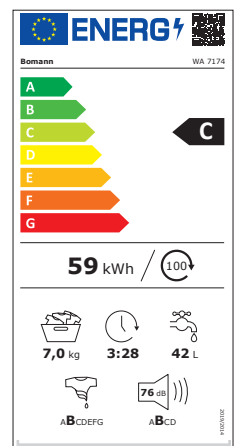

-  **Fassungsvermögen**
-  **Schleuderumdrehung**
-  **Waschprogramme**
-  **Endzeitvorwahl**
1-24 h
-  **LED-Display**
-  **Energieeffizient**

Effizienter, leiser und langlebiger Invertermotor, sparsam im Betrieb dank BLDC-Technologie

Tiefenreinigung durch Dampffunktion in den Programmen Babykleidung und Hygiene

NEW! Waschmaschine
WA 7174

Ohne Dekoration

Spezifikation

- 7,0 kg Fassungsvermögen
- 15 Waschprogramme
+ Zusatzoptionen: -Vorwäsche -Extra Spülen
-Intensiv
- Schleuderumdrehung max. 1400 U/min
variabel: 1400- 1200- 1000- 800- 600- 400-
Schleuder-Stopp
- LED- Display / Kontrollanzeigen
- Programm- Endzeitvorwahl: 1-24 h
- Temperaturwahl: kalt- 20- 30- 40- 60- 90°C
- Restlaufzeitanzeige
- Kindersicherung
- Reversierautomatik
- Wasserüberlaufsicherung
- Überhitzungsschutz
- Unwuchtkontrolle
- Schaumregulierung
- Sicherheits-Türverriegelung
- Edelstahl-Trommel, Trommelvolumen: 43 Liter
- Tür-/Einfüllöffnung: 140° / 30,0 cm
- Fremdkörperfalle
- Justierbare Standfüße

Technische Daten

Anschlussspannung: 220-240 V~ / 50 Hz
Leistungsaufnahme: 1700 W
Nennstrom: 10 A
Betriebsgeräusch Schleudergang: 76 dB

Verbrauchsdaten

Energieverbrauch je 100 Betriebszyklen: 59 kWh
Wasserverbrauch je Betriebszyklus: 42 L
(gem. EU-Datenblatt nach Verordnung Nr. 2019/2014)

Leistungsaufnahme

im Aus-Zustand: 0,49 W
im Bereitschaftszustand: -- W
mit Startvorwahl (falls zutreffend): 3,60 W

Inkl. 10 Jahre Garantie auf den Motor*

Farbe: weiß
Artikel Nr.: 771 740
Artikel EAN-Code: 4 004 4470 717 419
20"/40"/HQ Container: --- / --- / 249