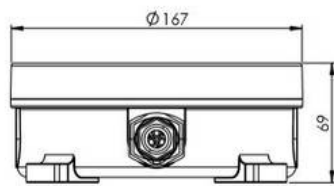

Ihr Kontakt:

WISKA Hoppmann GmbH

Kisdorfer Weg 28 · 24568 Kaltenkirchen · Germany

☎ +49-4191-508-0 · 📠 +49-4191-508-209

contact@wiska.de · www.wiska.com