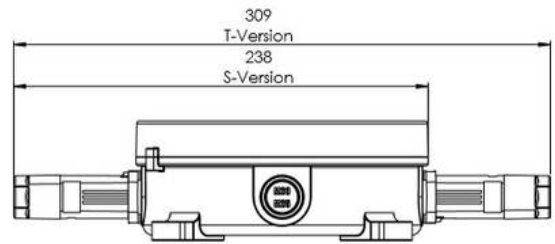

Ihr Kontakt:

WISKA Hoppmann GmbH

Kisdorfer Weg 28 · 24568 Kaltenkirchen · Germany

☎ +49-4191-508-0 · 📠 +49-4191-508-209

contact@wiska.de · www.wiska.com