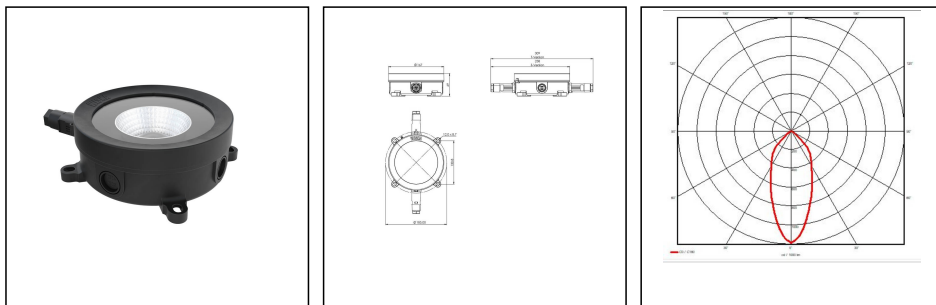

2010-1x15-24-MB-S-L01

LED Vielzweckleuchte 2010 IP68 Kunststoff LED-Modul 15W 24VDC

Produktabbildungen sind beispielhaft und können vom ausgewählten Produkt abweichen. Weitere Varianten und individuelle Anpassungen bieten wir Ihnen gern auf Anfrage an.

WISKA-Bestellnr.	10111195
Typ	2010-1x15-24-MB-S-L01
Material	PBT
Farbe Leuchtenabdeckung	Klar
Leistung	15 W
Spannung	24 V
Schutzart	IP66 / IP68 (0,2 bar 30min)
Spannungsart	DC
Einsatzgebiete	Outdoor, Indoor
Einsatztemp. min	-25 °C
Einsatztemp. max	50 °C
Art des Leuchtmittels	LED
Leuchtmittel incl.	Ja
Farbtemperatur	4000 K
Lichtstrom	1600 lm
Farbwiedergabeindex	RA>80
Ø Kabel min	6 mm
Ø Kabel max	13 mm
Bemessungslebensdauer	L90/B10 @Ta +45 °C
Systemlebensdauer	50000 h
Montageart	stehend, hängend, Decke, Aufbau, Wand
Für Kabelverschraubung	
Farbe	Schwarz
Außenmaße LxBxH	238x168x69mm
Zulassung	DNV-GL