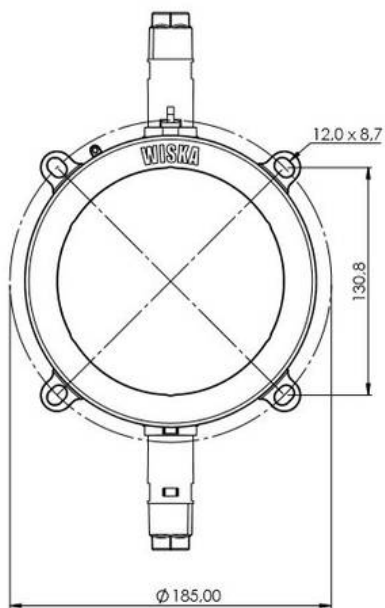

Ihr Kontakt:

WISKA Hoppmann GmbH

Kisdorfer Weg 28 · 24568 Kaltenkirchen · Germany

☎ +49-4191-508-0 · 📠 +49-4191-508-209

contact@wiska.de · www.wiska.com