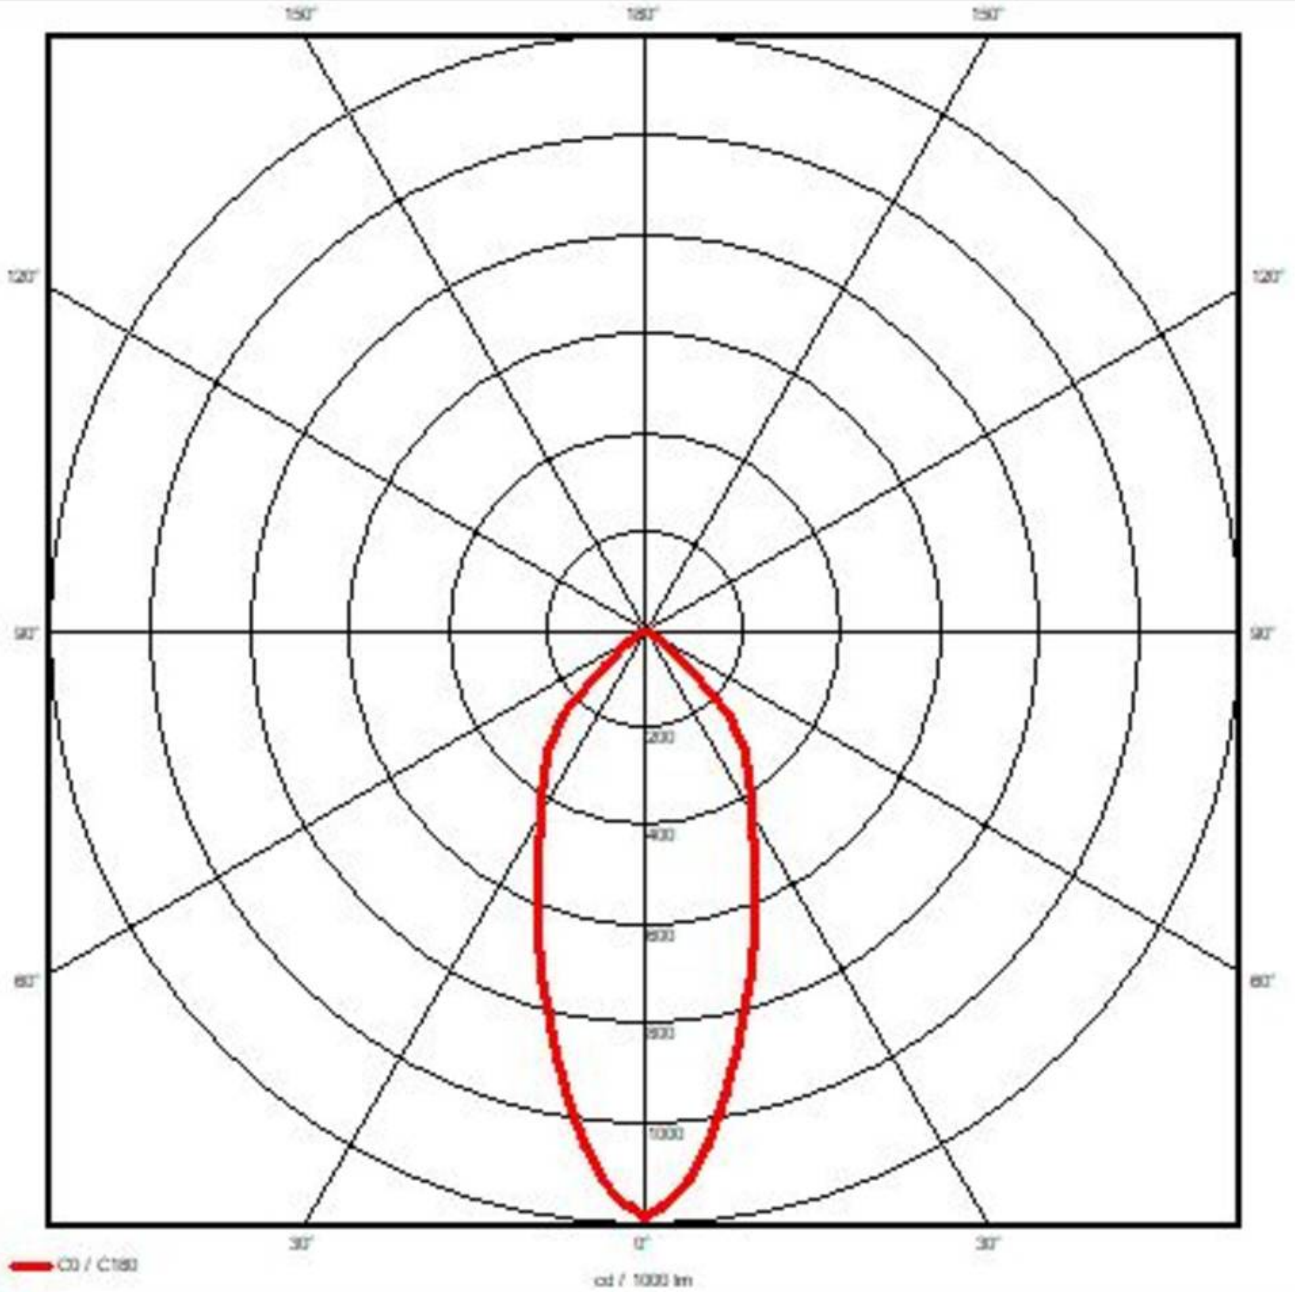

Ihr Kontakt:

WISKA Hoppmann GmbH

Kisdorfer Weg 28 · 24568 Kaltenkirchen · Germany

☎ +49-4191-508-0 · 📠 +49-4191-508-209

contact@wiska.de · www.wiska.com