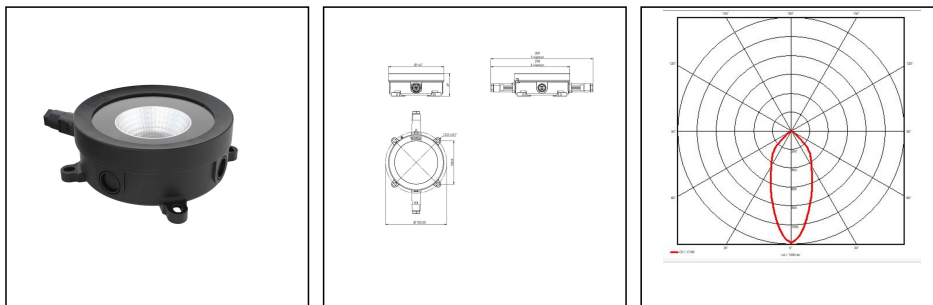

2010-1x15-MV-MB-S-L01

LED Vielzweckleuchte 2010 IP68 Kunststoff LED-Modul 15W 100-230VAC

Produktabbildungen sind beispielhaft und können vom ausgewählten Produkt abweichen. Weitere Varianten und individuelle Anpassungen bieten wir Ihnen gern auf Anfrage an.

WISKA-Bestellnr.	10111193
Typ	2010-1x15-MV-MB-S-L01
Material	PBT
Farbe Leuchtenabdeckung	Klar
Leistung	15 W
Spannung	230 V
Schutzart	IP66 / IP68 (0,2 bar 30min)
Einsatzgebiete	Outdoor, Indoor
Einsatztemp. min	-25 °C
Einsatztemp. max	50 °C
Art des Leuchtmittels	LED
Leuchtmittel incl.	Ja
Farbtemperatur	4000 K
Lichtstrom	1600 lm
Farbwiedergabeindex	RA>80
Ø Kabel min	6 mm
Ø Kabel max	13 mm
Bemessungslebensdauer	L90/B10 @Ta +45 °C
Systemlebensdauer	50000 h
Montageart	Wand, Decke, hängend, stehend, Aufbau
Für Kabelverschraubung	
Farbe	Schwarz
Außenmaße LxBxH	238x168x69mm
Zulassung	DNV-GL
Gewicht	0,85 kg