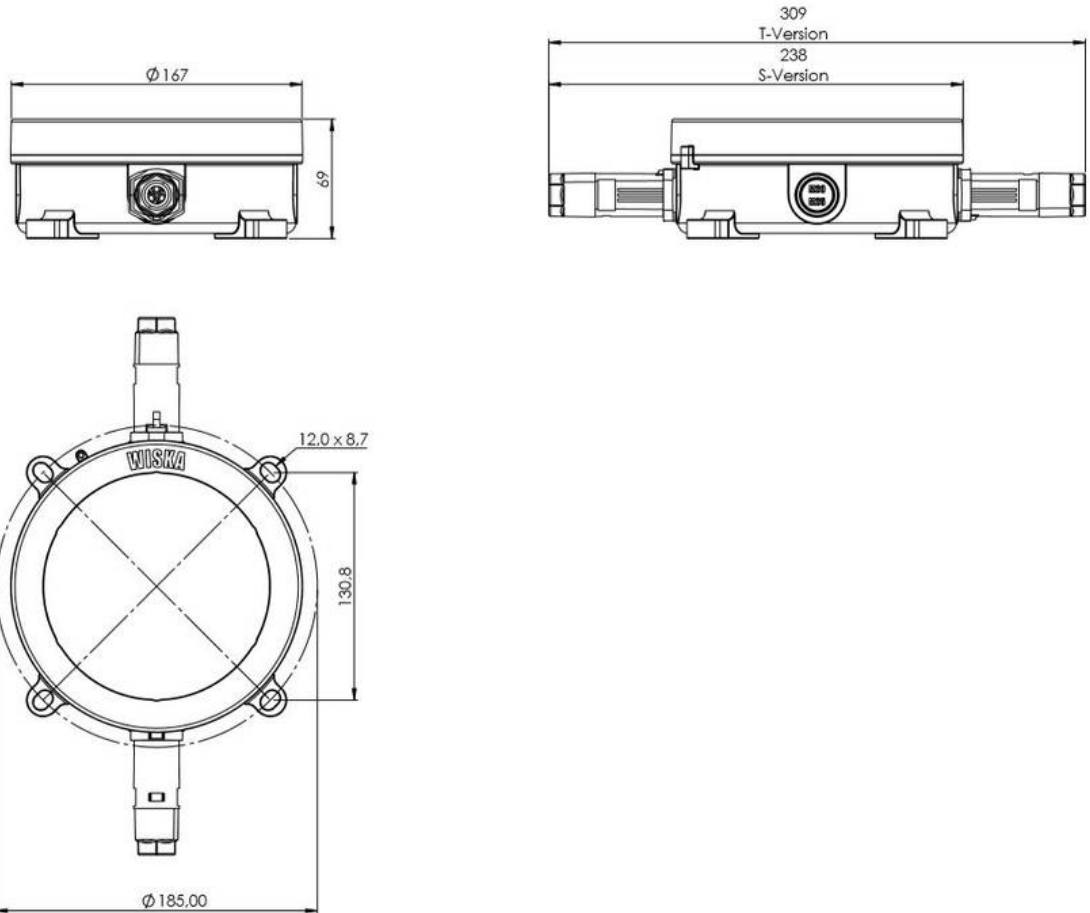

Ihr Kontakt:

WISKA Hoppmann GmbH

Kisdorfer Weg 28 · 24568 Kaltenkirchen · Germany

☎ +49-4191-508-0 · 📠 +49-4191-508-209

contact@wiska.de · www.wiska.com