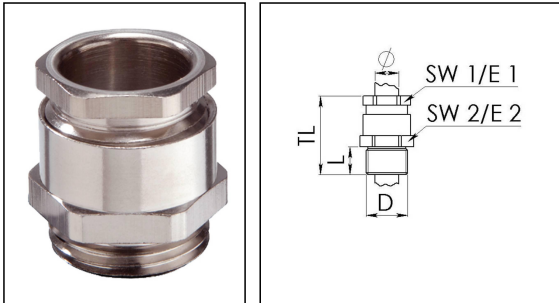

ESMKV 32

Kabelverschraubung 6-kant, Messing vernickelt, M32, mit kurzem Anschlussgewinde

Produktabbildungen sind beispielhaft und können vom ausgewählten Produkt abweichen. Weitere Varianten und individuelle Anpassungen bieten wir Ihnen gern auf Anfrage an.

Material Kabelverschraubung	Messing vernickelt
Material Dichtung	Weichgummi
Einsatztemp. min	-30 °C
Einsatztemp. max	80 °C
Schutzart	IP54
Gewindeart	M
Ø Anschlussgewinde D	32
Steigung	1,5
Länge Anschlussgewinde L	8 mm
Ø Kabel min	15 mm
Ø Kabel max	26 mm
Schlüsselweite SW1	32 mm
Schlüsselweite SW2	34 mm
Eckmaß E1	35 mm
Eckmaß E2	38 mm
Gesamtlänge TL	32 mm
Kategorie der Schlägeinwirkung	6
Oberfläche	Nickel
Bestellnr. vernickelt	10062874
Typ	ESMKV 32
Verpackungseinheit	25
ETIM-Klasse	EC000441