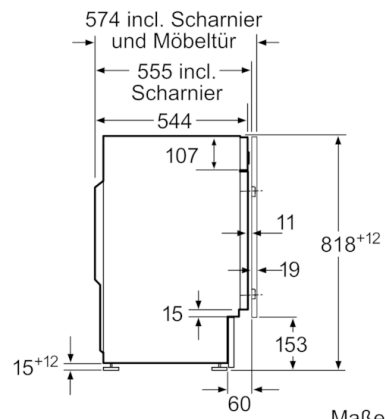

Technische Daten

Bauform :	Einbau
Höhe der Arbeitsplatte (mm) :	820
Abmessungen des Gerätes :	818 x 596 x 544
Nettogewicht (kg) :	73,137
Anschlusswert (W) :	2300
Absicherung (A) :	10
Spannung (V) :	220-240
Frequenz (Hz) :	50
Approbatonszertifikate :	CE, VDE
Länge Anschlusskabel (cm) :	210
Waschwirkungsklasse :	A
Türanschlag :	Links
Rollen :	Nein
EAN-Nummer :	4242002958682
Beladungsmenge in kg :	8,0
Energieeffizienzklasse :	A+++
Jährlicher Energieverbrauch (kWh/annum) :	137,00
Leistungsaufnahme im Aus-Zustand (W) :	0,12
Leistungsaufnahme im unausgeschalteten Zustand (W) :	0,50
Jährlicher Wasserverbrauch (l/annum) :	9900
Schleuderwirkungsklasse :	B
Max. Schleuderdrehzahl :	1355
Durchschn. Waschzeit Baumwolle 40°C (Teilbeladung) min :	255
Durchschn. Waschzeit Baumwolle 60°C (volle Beladung) min :	270
Durchschn. Waschzeit Baumwolle 60°C (Teilbeladung) min :	270
Schallleistung Waschen dB(A) re 1 pW :	41
Schallleistung Schleudern dB(A) re 1 pW :	67
Einbausituation :	Vollintegrierbar

Technische Informationen

- Gerätemaße (H x B x T): 81.8 cm x 59.6 cm x 54.4 cm
- Von vorne verstellbare hintere Gerätefüße
- verstellbare Sockelhöhe: 15 cm
- verstellbare Sockeltiefe: 6.5 cm
- vollintegrierbar

Maße in mm

Maße in mm

Maße in mm

Einzelheit Z

Maße in mm