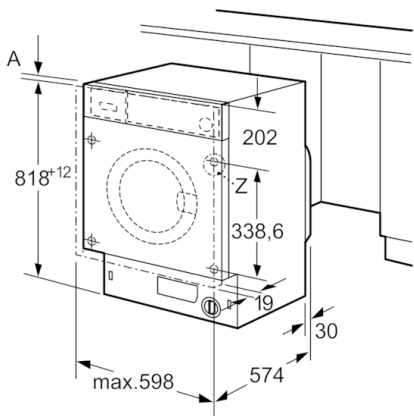

Serie | 8, Einbau-Waschmaschine, 8 kg, 1400 U/min.
WIW28440

Maße in mm