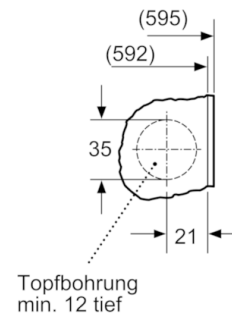

Technische Daten

Bauform :	Einbau
Höhe der Arbeitsplatte (mm) :	820
Abmessungen des Gerätes :	818 x 596 x 544
Nettogewicht (kg) :	73,137
Anschlusswert (W) :	2300
Absicherung (A) :	10
Spannung (V) :	220-240
Frequenz (Hz) :	50
Approbatonszertifikate :	CE, VDE
Länge Anschlusskabel (cm) :	210
Waschwirkungsklasse :	A
Türanschlag :	Links
Rollen :	Nein
EAN-Nummer :	4242002958682
Beladungsmenge in kg :	8,0
Energieeffizienzklasse :	A+++
Jährlicher Energieverbrauch (kWh/annum) :	137,00
Leistungsaufnahme im Aus-Zustand (W) :	0,12
Leistungsaufnahme im unausgeschalteten Zustand (W) :	0,50
Jährlicher Wasserverbrauch (l/annum) :	9900
Schleuderwirkungsklasse :	B
Max. Schleuderdrehzahl :	1355
Durchschn. Waschzeit Baumwolle 40°C (Teilbeladung) min :	255
Durchschn. Waschzeit Baumwolle 60°C (volle Beladung) min :	270
Durchschn. Waschzeit Baumwolle 60°C (Teilbeladung) min :	270
Schallleistung Waschen dB(A) re 1 pW :	41
Schallleistung Schleudern dB(A) re 1 pW :	67
Einbausituation :	Vollintegrierbar

Technische Informationen

- Gerätemaße (H x B x T): 81.8 cm x 59.6 cm x 54.4 cm
- Von vorne verstellbare hintere Gerätefüße
- verstellbare Sockelhöhe: 15 cm
- verstellbare Sockeltiefe: 6.5 cm
- vollintegrierbar

Maße in mm

Maße in mm

Maße in mm

Einzelheit Z

Maße in mm