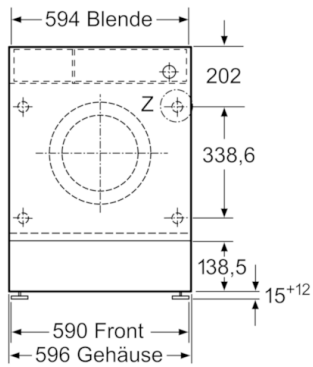

Technische Daten

Bauform :	Einbau
Höhe der Arbeitsplatte (mm) :	820
Abmessungen des Gerätes :	818 x 596 x 544
Nettogewicht (kg) :	73,137
Anschlusswert (W) :	2300
Absicherung (A) :	10
Spannung (V) :	220-240
Frequenz (Hz) :	50
Approbatonszertifikate :	CE, VDE
Länge Anschlusskabel (cm) :	210
Waschwirkungsklasse :	A
Türanschlag :	Links
Rollen :	Nein
EAN-Nummer :	4242002958682
Beladungsmenge in kg :	8,0
Energieeffizienzklasse :	A+++
Jährlicher Energieverbrauch (kWh/annum) :	137,00
Leistungsaufnahme im Aus-Zustand (W) :	0,12
Leistungsaufnahme im unausgeschalteten Zustand (W) :	0,50
Jährlicher Wasserverbrauch (l/annum) :	9900
Schleuderwirkungsklasse :	B
Max. Schleuderdrehzahl :	1355
Durchschn. Waschzeit Baumwolle 40°C (Teilbeladung) min :	255
Durchschn. Waschzeit Baumwolle 60°C (volle Beladung) min :	270
Durchschn. Waschzeit Baumwolle 60°C (Teilbeladung) min :	270
Schallleistung Waschen dB(A) re 1 pW :	41
Schallleistung Schleudern dB(A) re 1 pW :	67
Einbausituation :	Vollintegrierbar

Technische Informationen

- Gerätemaße (H x B x T): 81.8 cm x 59.6 cm x 54.4 cm
- Von vorne verstellbare hintere Gerätefüße
- verstellbare Sockelhöhe: 15 cm
- verstellbare Sockeltiefe: 6.5 cm
- vollintegrierbar

Maße in mm

Maße in mm

Maße in mm

Einzelheit Z

Maße in mm