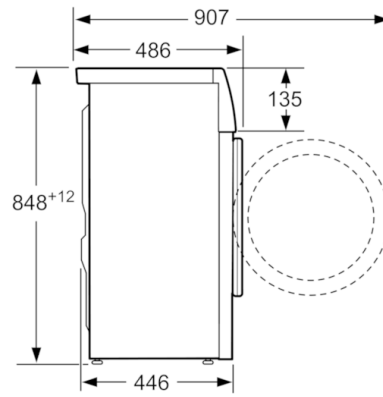

Technische Daten

Bauform :	Freistehend
Höhe der Arbeitsplatte (mm) :	848
Abmessungen des Gerätes :	848 x 598 x 446
Nettogewicht (kg) :	63,551
Anschlusswert (W) :	2300
Absicherung (A) :	10
Spannung (V) :	220-240
Frequenz (Hz) :	50
Approbationszertifikate :	CE, VDE
Länge Anschlusskabel (cm) :	175
Waschwirkungsklasse :	A
Türanschlag :	Links
Rollen :	Nein
EAN-Nummer :	4242002822846
Beladungsmenge in kg :	6,5
Energie-Effizienz-Klasse :	A+++
Jährlicher Energieverbrauch (kWh/annum) :	119,00
Leistungsaufnahme im Aus-Zustand (W) :	0,12
Leistungsaufnahme im unausgeschalteten Zustand (W) :	0,48
Jährlicher Wasserverbrauch (l/annum) :	8800
Schleuderkategorie :	B
Max. Schleuderdrehzahl :	1175
Durchschn. Waschzeit Baumwolle 40°C (Teilbeladung) min :	270
Durchschn. Waschzeit Baumwolle 60°C (volle Beladung) min :	330
Durchschn. Waschzeit Baumwolle 60°C (Teilbeladung) min :	270
Schallleistung Waschen dB(A) re 1 pW :	52
Schallleistung Schleudern dB(A) re 1 pW :	76
Einbausituation :	Freistehend

Technische Informationen

- Gerätemaße (H x B x T): 84,8 cm x 59,8 cm x 44,6 cm
- unterschiebbar ab 85 cm Nischenhöhe
- Nachlegefunktion: Die Nachlegefunktion ermöglicht Ihnen das Nachlegen von Wäschestücken sogar nach Start des Waschprogramms.

Serie | 6 Waschmaschinen**WLT24440****Waschvollautomat**

Maße in mm

Maße in mm