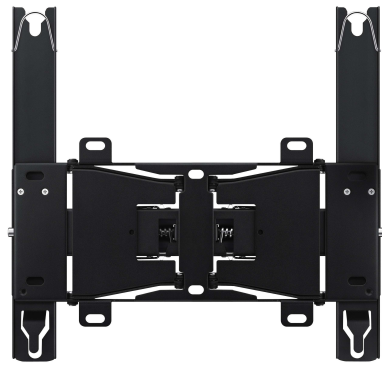

Samsung TV Zubehör WMN4277SR

VESA Wandhalterung
EAN 8801643906375
WMN4277SR/XC

Kerneigenschaften:

- Wandhalterung VESA Standard 400 x 300, 400 x 400
- Max. Traglast 50 kg

Kompatibilität:

- 2017:
 - 60-75"
- 2018:
 - 60-75"
- 2019:
 - 60-75"

Verfügbar ab: Mai 2019 | UVP: 149,99,-€

SAMSUNG

Allgemeine Eigenschaften

- Drehbar: max. 20° je Seite
- Neigbar: max. 15° nach unten
- Anzahl Wandlöcher: 8
- Max. Traglast: 50 kg
- VESA Standard: 400 x 300, 400 x 400

Design

- Farbe: Schwarz

Kompatibilität

- 2017:
60-75"

- 2018:
60-75"

- 2019:
60-75"

Abmessungen

- Verpackung (B x H x T): 510 x 280 x 90 mm