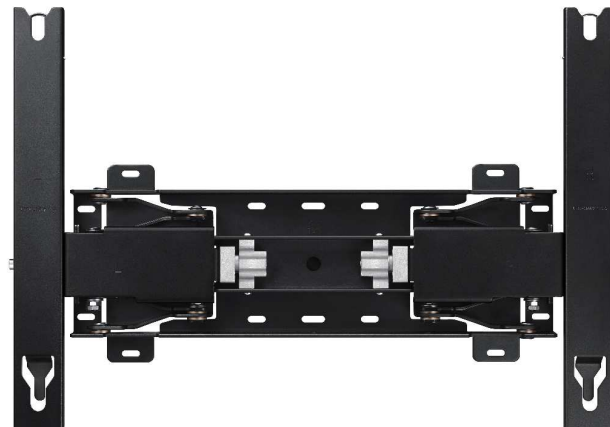

# Samsung TV Zubehör WMN5870XR

VESA Wandhalterung  
EAN 8801643906382  
WMN5870XR/XC

## Kerneigenschaften:

- Wandhalterung VESA Standard 600 x 400
- Max. Traglast 100 kg

## Allgemeine Eigenschaften

- Drehbar: max. 20° je Seite
- Neigbar: max. 20° nach unten
- Anzahl Wandlöcher: 12
- Max. Traglast: 100 kg
- VESA Standard: 600 x 400