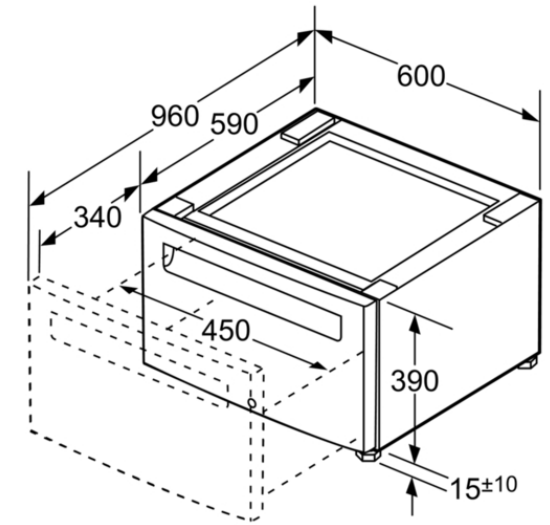

### Technische Daten

**Ausstattungsmerkmale**  
Nettogewicht (kg) : 18,5  
Bruttogewicht (kg) : 20,0  
EAN-Nummer : 4242002714745  
**Verbrauchs- und Anschlusswerte**

Bosch  
WMZ20490  
Podest mit Auszug  
Vorgänger:  
Vertrieblicher Nachfolger:

EAN-Nr.:  
4242002714745  
Vertriebsprogramm:

**BOSCH**

WMZ20490  
Podest mit Auszug  
Universal Pedestal  
Sonderzubehör Waschmaschine

Maße in mm

Maße in mm