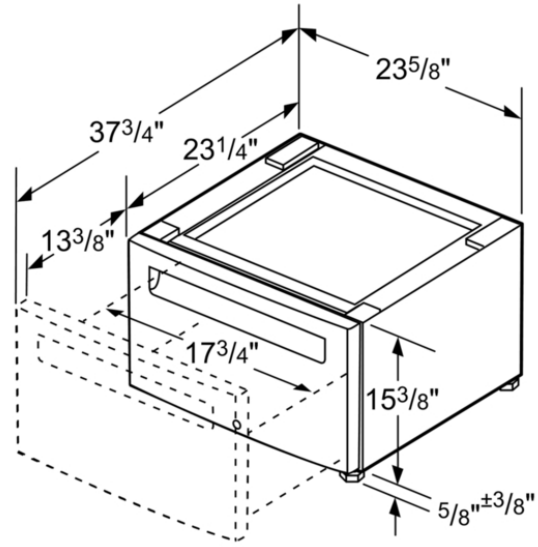

### Technische Daten

**Ausstattungsmerkmale**  
Nettogewicht (kg) : 18,5  
Bruttogewicht (kg) : 20,0  
EAN-Nummer : 4242002714745  
**Verbrauchs- und Anschlusswerte**

Bosch  
WMZ20490  
Podest mit Auszug  
Vorgänger:  
Vertrieblicher Nachfolger:

EAN-Nr.:  
4242002714745  
Vertriebsprogramm:

**BOSCH**

WMZ20490  
Podest mit Auszug  
Universal Pedestal  
Sonderzubehör Waschmaschine

Maße in mm

Maße in mm