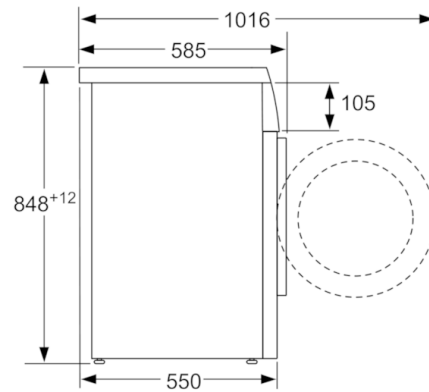

Technische Daten

Bauform :	Freistehend
Höhe der Arbeitsplatte (mm) :	820
Abmessungen des Gerätes :	848 x 598 x 550
Nettogewicht (kg) :	67,592
Anschlusswert (W) :	2300
Absicherung (A) :	10
Spannung (V) :	220-240
Frequenz (Hz) :	50
Approbationszertifikate :	CE, VDE
Länge Anschlusskabel (cm) :	210
Waschwirkungsklasse :	A
Türanschlag :	Links
Rollen :	Nein
EAN-Nummer :	4242005053568
Beladungsmenge in kg :	7,0
Energie-Effizienz-Klasse :	A+++
Jährlicher Energieverbrauch (kWh/annum) :	122,00
Leistungsaufnahme im Aus-Zustand (W) :	0,12
Leistungsaufnahme im unausgeschalteten Zustand (W) :	0,58
Jährlicher Wasserverbrauch (l/annum) :	8800
Schleuderwirkungsklasse :	B
Max. Schleuderdrehzahl :	1397
Durchschn. Waschzeit Baumwolle 40°C (Teilbeladung) min :	225
Durchschn. Waschzeit Baumwolle 60°C (volle Beladung) min :	225
Durchschn. Waschzeit Baumwolle 60°C (Teilbeladung) min :	225
Schallleistung Waschen dB(A) re 1 pW :	49
Schallleistung Schleudern dB(A) re 1 pW :	74
Einbausituation :	Unterbaufähig

Technische Informationen

- Gerätemaße (H x B x T): 84,8 cm x 59,8 cm x 55,0 cm
- unterbaufähig

Serie | 6 Waschmaschinen**WUQ28440****Waschmaschine**

Maße in mm

Maße in mm