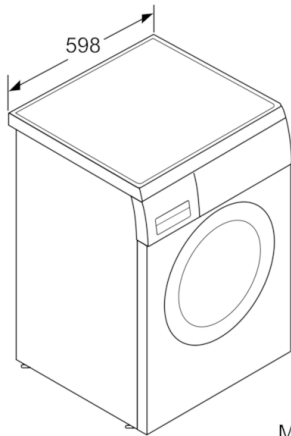

Technische Daten

Bauform :	Freistehend
Höhe der Arbeitsplatte (mm) :	820
Abmessungen des Gerätes :	848 x 598 x 550
Nettogewicht (kg) :	67,592
Anschlusswert (W) :	2300
Absicherung (A) :	10
Spannung (V) :	220-240
Frequenz (Hz) :	50
Approbationszertifikate :	CE, VDE
Länge Anschlusskabel (cm) :	210
Waschwirkungsklasse :	A
Türanschlag :	Links
Rollen :	Nein
EAN-Nummer :	4242005053568
Beladungsmenge in kg :	7,0
Energie-Effizienz-Klasse :	A+++
Jährlicher Energieverbrauch (kWh/annum) :	122,00
Leistungsaufnahme im Aus-Zustand (W) :	0,12
Leistungsaufnahme im unausgeschalteten Zustand (W) :	0,58
Jährlicher Wasserverbrauch (l/annum) :	8800
Schleuderwirkungsklasse :	B
Max. Schleuderdrehzahl :	1397
Durchschn. Waschzeit Baumwolle 40°C (Teilbeladung) min :	225
Durchschn. Waschzeit Baumwolle 60°C (volle Beladung) min :	225
Durchschn. Waschzeit Baumwolle 60°C (Teilbeladung) min :	225
Schallleistung Waschen dB(A) re 1 pW :	49
Schallleistung Schleudern dB(A) re 1 pW :	74
Einbausituation :	Unterbaufähig

Technische Informationen

- Gerätemaße (H x B x T): 84,8 cm x 59,8 cm x 55,0 cm
- unterbaufähig

Serie | 6 Waschmaschinen**WUQ28440****Waschmaschine**

Maße in mm

Maße in mm