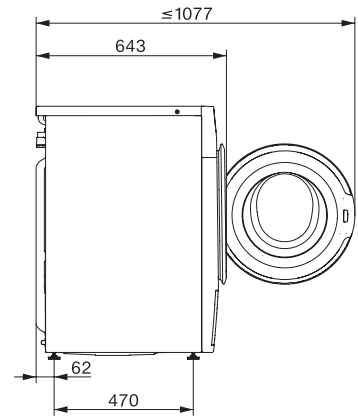

WWB380 WPS 125 Edition

W1 Waschmaschine Frontlader:

Mit A -20%, SteamCare und PowerWash für eine exzellente Wäscheschonung.

EAN: 4002516747499 / Materialnummer: 12397120 / Alte Materialnummer: 11WB3803D

Wassermengenzähler	•
Schaumregulierung	•
ProfiEco Motor	•
Waschprogramme	
QuickPowerWash	•
Baumwolle	•
Pflegeleicht	•
Feinwäsche	•
Oberhemden	•
Wolle (Handwäsche)	•
Express 20	•
Dunkles/Jeans	•
Auffrischen (Dampf)	•
Pumpen/Schleudern	•
ECO 40-60	•
Extras Waschen	
Kurz	•
Vorwäsche	•
Wasser plus	•
Zusätzlicher Spülgang	•
Dampfglätten	•
Vorbügeln mit Dampf	•
Summer	•
Qualität	
Laugenbehälter	GlaronK
Sicherheit	
Wasserschutzsystem	Waterproof-System
Kindersicherung	•
PIN-Code	•
Optische Schnittstelle	•
Technische Daten	
Abmessungen in mm (Breite)	596
Abmessungen in mm (Höhe)	850
Abmessungen in mm (Tiefe)	636
Gerätetiefe bei geöffneter Tür in mm	1054
Gerätetiefe ohne Tür (für Unterbau) in mm	600
Gewicht in kg	80
Gesamtanschlusswert in kW	2,10-2,40
Spannung in V	220-240
Absicherung in A	10
Frequenz in HZ	50
Länge der elektrischen Zuleitung in m	2

WWB380 WPS 125 Edition

W1 Waschmaschine Frontlader:

Mit A -20%, SteamCare und PowerWash für eine exzellente Wäscheschonung.

W1 Skizze, 5 Grad Blende, Maße in mm

W1 Skizze, 5 Grad Blende, Maße in mm

W1 Skizze, 5 Grad Blende, Maße in mm

W1 Skizze, 5 Grad Blende, Maße in mm