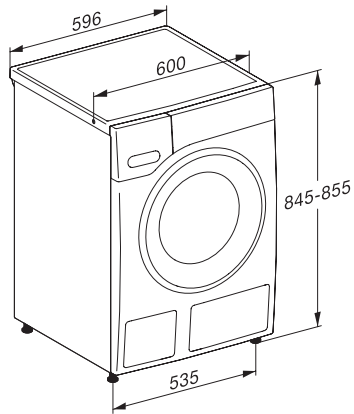

WWB380 WPS 125 Edition

W1 Waschmaschine Frontlader:

Mit A -20%, SteamCare und PowerWash für eine exzellente Wäscheschonung.

EAN: 4002516747499 / Materialnummer: 12397120 / Alte Materialnummer: 11WB3803D

Wassermengenzähler	•
Schaumregulierung	•
ProfiEco Motor	•
Waschprogramme	
QuickPowerWash	•
Baumwolle	•
Pflegeleicht	•
Feinwäsche	•
Oberhemden	•
Wolle (Handwäsche)	•
Express 20	•
Dunkles/Jeans	•
Auffrischen (Dampf)	•
Pumpen/Schleudern	•
ECO 40-60	•
Extras Waschen	
Kurz	•
Vorwäsche	•
Wasser plus	•
Zusätzlicher Spülgang	•
Dampfglätten	•
Vorbügeln mit Dampf	•
Summer	•
Qualität	
Laugenbehälter	GlaronK
Sicherheit	
Wasserschutzsystem	Waterproof-System
Kindersicherung	•
PIN-Code	•
Optische Schnittstelle	•
Technische Daten	
Abmessungen in mm (Breite)	596
Abmessungen in mm (Höhe)	850
Abmessungen in mm (Tiefe)	636
Gerätetiefe bei geöffneter Tür in mm	1054
Gerätetiefe ohne Tür (für Unterbau) in mm	600
Gewicht in kg	80
Gesamtanschlusswert in kW	2,10-2,40
Spannung in V	220-240
Absicherung in A	10
Frequenz in HZ	50
Länge der elektrischen Zuleitung in m	2

WWB380 WPS 125 Edition

W1 Waschmaschine Frontlader:

Mit A -20%, SteamCare und PowerWash für eine exzellente Wäscheschonung.

W1 Skizze, 5 Grad Blende, Maße in mm

W1 Skizze, 5 Grad Blende, Maße in mm

W1 Skizze, 5 Grad Blende, Maße in mm