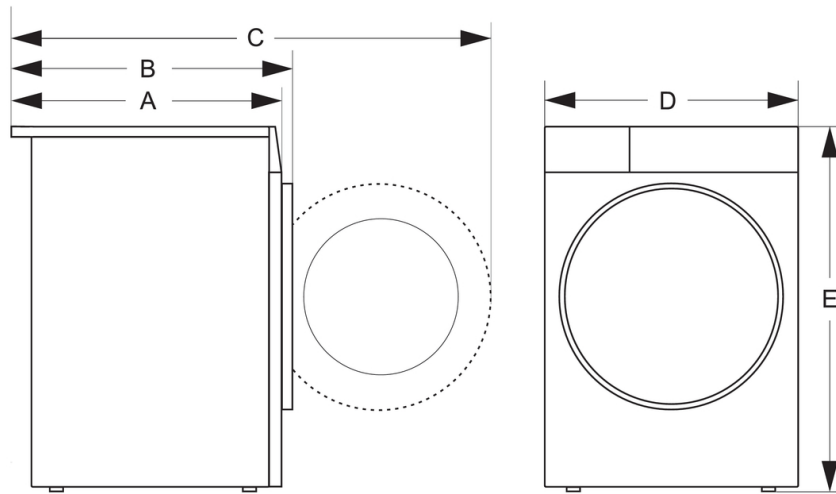

Sicherheit

Sicherheitsmechanismus:	Totaler AquaStop	Überlaufschutz:	Ja
Kindersicherung:	Ja		

Technische Daten/Maße

Breite:	600 mm	Höhe:	850 mm
Tiefe:	540 mm	Breite des verpackten Produkts:	640 mm
Höhe des verpackten Produkts:	890 mm	Tiefe des verpackten Produkts:	627 mm
Bruttogewicht:	62.5 kg	Nettogewicht:	61.3 kg
Spannung:	220-240 V	Anschlusswert:	1900 W
Artikel-Nr.:	747964	EAN-Nr.:	3838783139115
EPREL number:	2541786		

Depth mm (A)	460	540	600
Depth with door closed mm (B)	490	570	635
Depth with door open mm (C)	965	1040	1105
Width mm (D)	600		
Height mm (E)	850		