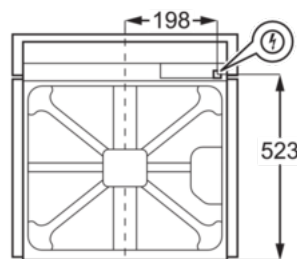

ZOB35602XU Einbaubackofen

PSGBOV180DE00006