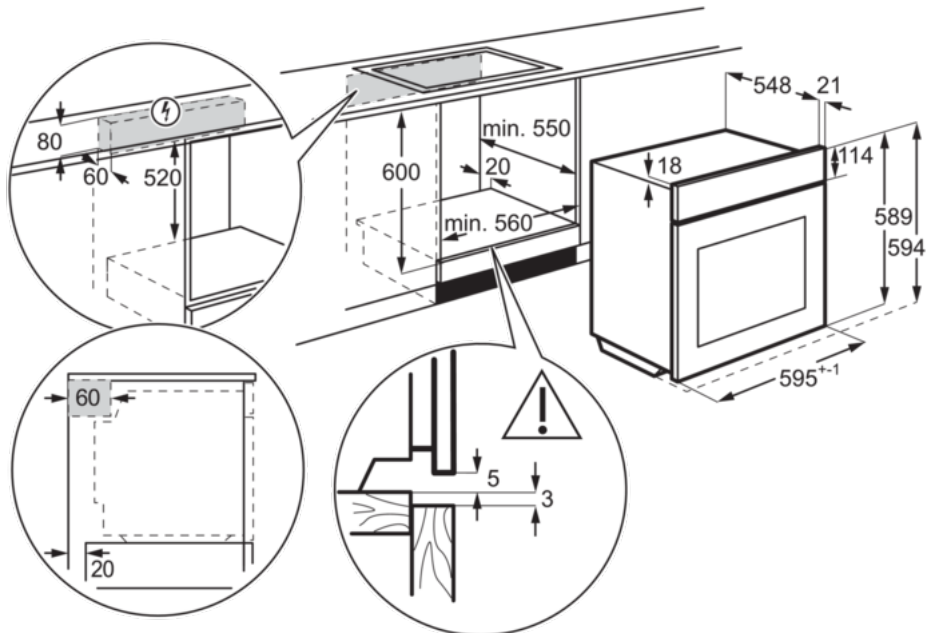

ZOB35602XU Einbaubackofen

PSGBOV180DE00006