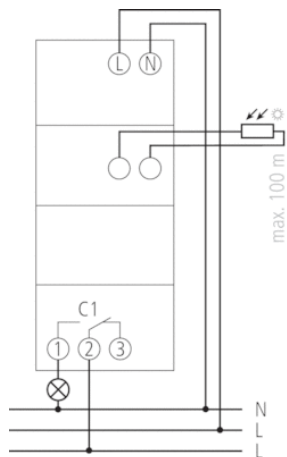

## Funktionsbeschreibung

- Analoger Dämmerungsschalter
- Externer Lichtsensor im Lieferumfang
- DuoFix-Federsteckklemmen
  - für jeweils 2 Leiter je Anschlussklemme
- Fixe Ein- und Ausschaltverzögerung
  - zur Vermeidung von Fehlschaltungen durch Blitze, Autoscheinwerfer usw.
- Anzeige des Kanal- und Schaltzustandes
- Test-Funktion
  - zur Überprüfung der Installation unabhängig vom eingestellten Helligkeitswert
- Schalthelligkeit stufenlos einstellbar

## Technische Daten

Betriebsspannung	220 – 240 V AC
Frequenz	50 – 60 Hz
Anzahl Kanäle	1
Stand-by Leistung	~1,1 W
Verlustleistung max.	1,4 W
Einstellbereich Helligkeit	2 – 2000 lx
Einschaltverzögerung	60 s
Ausschaltverzögerung	60 s
Kontaktart	Wechsler
Schaltausgang	Potenzialfrei
Breite	2 TE
Montageart	DIN-Schiene
Anschlussart	DuoFix-Steckklemmen
Bedienelemente	1 Potenziometer, 1 Testtaste
Schaltleistung	16 A (bei 250 V AC, $\cos \varphi = 1$ ), 10 AX (Leuchtstofflampenlast)
Schaltleistung min.	<10 mA
Glüh-/Halogenlampenlast	2300 W
Halogenlampenlast	2300 W
Leuchtstofflampenlast (VVG) nicht kompensiert	2300 VA
Leuchtstofflampenlast (VVG) reihenkompensiert	2300 VA
Leuchtstofflampenlast (VVG) Duoschaltung	2300 VA
Leuchtstofflampenlast (VVG) parallelkompensiert	400 VA 42 $\mu$ F
LED-Lampe < 2 W	20 W
LED-Lampe 2-8 W	55 W
LED-Lampe > 8 W	70 W
Kompaktleuchtstofflampen	90 W

Leuchtstofflampenlast (EVG)	300 W
Prüfzeichen	VDE
Gehäuse- und Isolationsmaterial	Hochtemperaturbeständige, selbsterlöschende Thermoplaste
Umgebungstemperatur	-30 °C ... +55 °C
Schutzart	IP 20, Sensor IP 65
Schutzklasse	II, Sensor III
Max. Leitungslänge zum Sensor	100 m

### Maßbilder