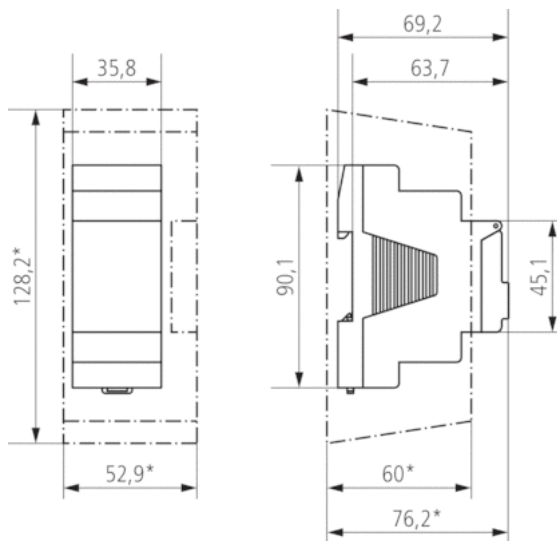

Leuchtstofflampenlast (EVG)	300 W
Prüfzeichen	VDE
Gehäuse- und Isolationsmaterial	Hochtemperaturbeständige, selbsterlöschende Thermoplaste
Umgebungstemperatur	-30 °C ... +55 °C
Schutzart	IP 20, Sensor IP 65
Schutzklasse	II, Sensor III
Max. Leitungslänge zum Sensor	100 m

### Maßbilder