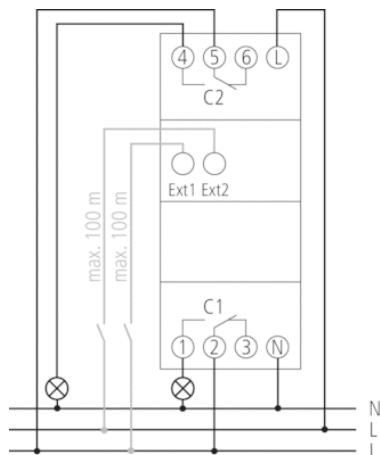

Technische Daten

Betriebsspannung	230 – 240 V AC
Frequenz	50 – 60 Hz

Breite	2 TE
Montageart	DIN-Schiene
Kontaktart	Wechsler
Schaltausgang	Phasenunabhängig
Öffnungsweite	< 3 mm (μ)
Programm	Wochenprogramm, Astroprogramm
Programmfunktionen	EIN-AUS
Anzahl Kanäle	2
Externe Eingänge	2
Anzahl Speicherplätze	84
Gangreserve	10 Jahre
Schaltleistung bei 250 V AC, $\cos \varphi = 1$	16 A
Schaltleistung bei 250 V AC, $\cos \varphi = 0,6$	10 A
Glüh-/Halogenlampenlast 230 V	2600 W
Kompaktleuchtstofflampen 230 V	170 W
LED-Lampe < 2 W	30 W
LED-Lampe 2-8 W	100 W
LED-Lampe > 8 W	120 W
Leuchtstofflampenlast (VVG) nicht kompensiert	2300 VA
Leuchtstofflampenlast (VVG) reihenkompensiert	2300 VA
Leuchtstofflampenlast (VVG) parallelkompensiert	730 VA 80 μ F
Leuchtstofflampenlast (EVG)	650 W
Schaltleistung min.	ca. 10 mA
Kürzeste Schaltzeit	1 min
Ganggenauigkeit bei 25 °C	typisch $\pm 0,25$ s/Tag (Quarz)
Zeitbasis	Quarz
Stand-by Leistung	~0,8 W
Verlustleistung max.	2,6 W
Speicherkarte im Lieferumfang	–
Prüfzeichen	VDE
Anschlussart	DuoFix-Steckklemmen
Anzeige	LCD-Anzeige mit Textzeile
Bedienelemente	4 Tipptasten
Gehäuse- und Isolationsmaterial	Hochtemperaturbeständige, selbsterlöschende Thermoplaste
Schutzart	IP 20
Schutzklasse	II nach EN 60 730-1
Umgebungstemperatur	-30 °C ... +55 °C

Anschlussbilder

Maßbilder

Zubehör

Wandmontage-Set 35 mm

- Artikel-Nr.: 9070064
 Details ▶ www.theben.de

PC-Set OBELISK top2

- Artikel-Nr.: 9070409
 Details ▶ www.theben.de

Speicherkarte OBELISK top2