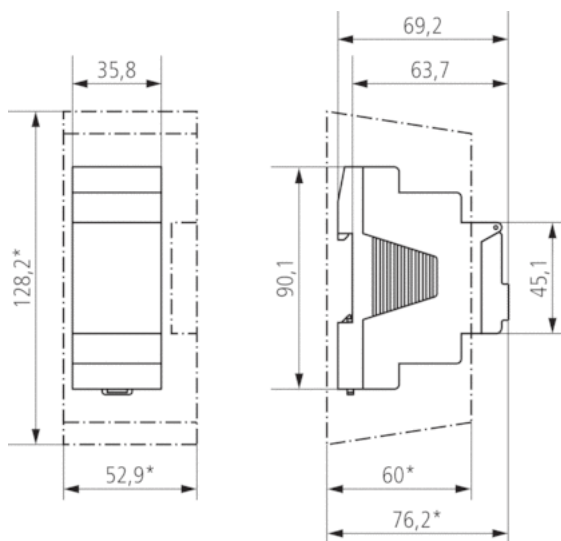

Technische Daten

Betriebsspannung	230 – 240 V AC
Frequenz	50 – 60 Hz

Breite	2 TE
Montageart	DIN-Schiene
Kontaktart	Wechsler
Schaltausgang	Phasenunabhängig
Öffnungsweite	< 3 mm (μ)
Programm	Wochenprogramm, Astroprogramm
Programmfunktionen	EIN-AUS
Anzahl Kanäle	2
Externe Eingänge	2
Anzahl Speicherplätze	84
Gangreserve	10 Jahre
Schaltleistung bei 250 V AC, $\cos \varphi = 1$	16 A
Schaltleistung bei 250 V AC, $\cos \varphi = 0,6$	10 A
Glüh-/Halogenlampenlast 230 V	2600 W
Kompaktleuchtstofflampen 230 V	170 W
LED-Lampe < 2 W	30 W
LED-Lampe 2-8 W	100 W
LED-Lampe > 8 W	120 W
Leuchtstofflampenlast (VVG) nicht kompensiert	2300 VA
Leuchtstofflampenlast (VVG) reihenkompensiert	2300 VA
Leuchtstofflampenlast (VVG) parallelkompensiert	730 VA 80 μ F
Leuchtstofflampenlast (EVG)	650 W
Schaltleistung min.	ca. 10 mA
Kürzeste Schaltzeit	1 min
Ganggenauigkeit bei 25 °C	typisch $\pm 0,25$ s/Tag (Quarz)
Zeitbasis	Quarz
Stand-by Leistung	~0,8 W
Verlustleistung max.	2,6 W
Speicherkarte im Lieferumfang	–
Prüfzeichen	VDE
Anschlussart	DuoFix-Steckklemmen
Anzeige	LCD-Anzeige mit Textzeile
Bedienelemente	4 Tipptasten
Gehäuse- und Isolationsmaterial	Hochtemperaturbeständige, selbsterlöschende Thermoplaste
Schutzart	IP 20
Schutzklasse	II nach EN 60 730-1
Umgebungstemperatur	-30 °C ... +55 °C

Anschlussbilder

Maßbilder

Zubehör

Wandmontage-Set 35 mm

- Artikel-Nr.: 9070064
 Details ▶ www.theben.de

PC-Set OBELISK top2

- Artikel-Nr.: 9070409
 Details ▶ www.theben.de

Speicherkarte OBELISK top2