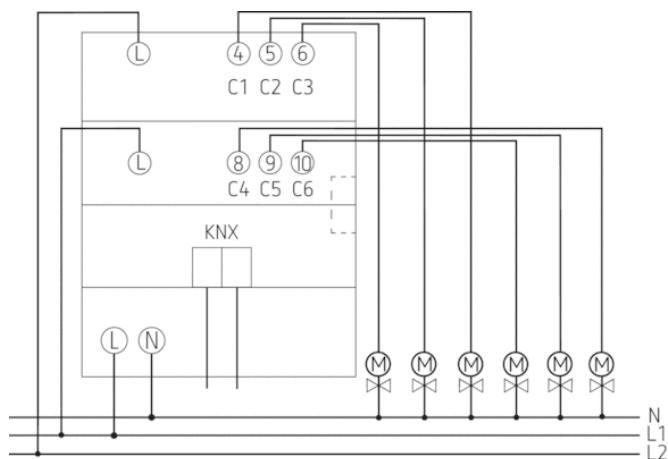

## Funktionsbeschreibung

- 6-fach Heizungsaktor MIX2
- Mit 6 Temperaturreglern (P/PI) für Heizung und Kühlung
- Grundmodul MIX2
- Zur Erweiterung bis auf 18 Kanäle
- Zum Steuern von 6 thermischen Stellantrieben 24 - 240 V AC in 2 Gruppen mit jeweils 3 Ausgängen und 450 mA
  - (Aufgrund des Einschaltverhaltens der Stellantriebe empfehlen wir, eine Maximallast von 3x1 Stellantriebe 24 V AC oder 3x5 Stellantriebe 230 V AC nicht zu überschreiten)
- Mit Kurzschluss- und Überlastschutz
- Stetige oder schaltende Stellgröße wählbar
- Ventilschutzfunktion deaktivierbar
- Mit den Modi: Komfort, Standby, Nacht- sowie Frost-/Hitzeschutzbetrieb
- Umschaltung Sommerbetrieb möglich
- An ein Grundmodul können bis zu 2 Erweiterungsmodule MIX oder MIX2 angeschlossen werden
- Gerät und Busmodul KNX können unabhängig voneinander getauscht werden
- Abnehmbares Busmodul KNX ermöglicht Austausch der Geräte ohne Neuprogrammierung
- Die manuelle Inbetriebnahme und die Bedienung der Aktoren ist auch ohne das Busmodul KNX möglich
- LED Schaltzustandsanzeige für jeden Kanal
- Manuelle Bedienung am Gerät (auch ohne Busspannung)

## Technische Daten

Betriebsspannung KNX	Busspannung, $\leq 4$ mA
Betriebsspannung	110 – 240 V AC
Frequenz	50 – 60 Hz
Stand-by Leistung	~0,3 W
Verlustleistung max.	1,1 W
Breite	4 TE
Montageart	DIN-Schiene
Anzahl Kanäle	6
Anschlussart	Schraubklemmen   Busanschluss: KNX Busklemme
Max. Leitungsquerschnitt	Massiv: 0,5 mm <sup>2</sup> (Ø 0,8) bis 4 mm <sup>2</sup>   Litze mit Aderendhülse: 0,5 mm <sup>2</sup> bis 2,5 mm <sup>2</sup>
Schaltausgang	Nicht potenzialfrei
Ausgang	Triac, 0,45 A
Spannung Ausgang	24 V AC - 240 V AC
Frequenz Ausgang	50 – 60 Hz
Für SELV geeignet	Ja, wenn alle Kanäle SELV schalten
Schalten unterschiedlicher Außenleiter	Möglich
Umgebungstemperatur	-5 °C ... +45 °C
Schutzart	IP 20
Schutzklasse	II nach EN 60 669

### Anschlussbilder

### Maßbilder