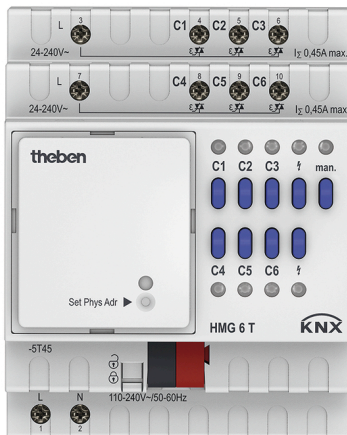

## Funktionsbeschreibung

- 6-fach Heizungsaktor MIX2
- Mit 6 Temperaturreglern (P/PI) für Heizung und Kühlung
- Grundmodul MIX2
- Zur Erweiterung bis auf 18 Kanäle
- Zum Steuern von 6 thermischen Stellantrieben 24 - 240 V AC in 2 Gruppen mit jeweils 3 Ausgängen und 450 mA
  - (Aufgrund des Einschaltverhaltens der Stellantriebe empfehlen wir, eine Maximallast von 3x1 Stellantriebe 24 V AC oder 3x5 Stellantriebe 230 V AC nicht zu überschreiten)
- Mit Kurzschluss- und Überlastschutz
- Stetige oder schaltende Stellgröße wählbar
- Ventilschutzfunktion deaktivierbar
- Mit den Modi: Komfort, Standby, Nacht- sowie Frost-/Hitzeschutzbetrieb
- Umschaltung Sommerbetrieb möglich
- An ein Grundmodul können bis zu 2 Erweiterungsmodule MIX oder MIX2 angeschlossen werden
- Gerät und Busmodul KNX können unabhängig voneinander getauscht werden
- Abnehmbares Busmodul KNX ermöglicht Austausch der Geräte ohne Neuprogrammierung
- Die manuelle Inbetriebnahme und die Bedienung der Aktoren ist auch ohne das Busmodul KNX möglich
- LED Schaltzustandsanzeige für jeden Kanal
- Manuelle Bedienung am Gerät (auch ohne Busspannung)

## Technische Daten

Betriebsspannung KNX	Busspannung, $\leq 4$ mA
Betriebsspannung	110 – 240 V AC
Frequenz	50 – 60 Hz
Stand-by Leistung	~0,3 W
Verlustleistung max.	1,1 W
Breite	4 TE
Montageart	DIN-Schiene
Anzahl Kanäle	6
Anschlussart	Schraubklemmen   Busanschluss: KNX Busklemme
Max. Leitungsquerschnitt	Massiv: 0,5 mm <sup>2</sup> (Ø 0,8) bis 4 mm <sup>2</sup>   Litze mit Aderendhülse: 0,5 mm <sup>2</sup> bis 2,5 mm <sup>2</sup>
Schaltausgang	Nicht potenzialfrei
Ausgang	Triac, 0,45 A
Spannung Ausgang	24 V AC - 240 V AC
Frequenz Ausgang	50 – 60 Hz
Für SELV geeignet	Ja, wenn alle Kanäle SELV schalten
Schalten unterschiedlicher Außenleiter	Möglich
Umgebungstemperatur	-5 °C ... +45 °C
Schutzart	IP 20
Schutzklasse	II nach EN 60 669

### Anschlussbilder