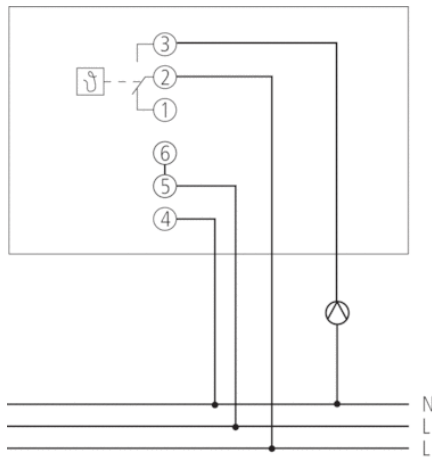

Technische Daten

Betriebsspannung	230 V AC
Frequenz	50 Hz
Anschlussart	3-/4-Leiter
Kontaktart	Wechsler
Schaltleistung	6 A (bei 250 V AC, $\cos \varphi = 1$), 1 A (bei 250 V AC, $\cos \varphi = 0,6$)
Schaltleistung min.	1 mA
Einstellbereich Temperatur	+6 °C ... +30 °C
Einstellbereich Frostschutz	+6 °C ... +10 °C
Messbereich Temperatur	+0 °C ... +50 °C
Temperaturanzeige	0,1 °C genau
Zeitbasis	Quarz
Programm	Wochenprogramm, Tagesprogramm, Ferienprogramm, 3 Grundprogramme
Anzahl Speicherplätze	42, max. 24 pro Programm
Regelungsarten	Pulsweitenmodulation, Hysterese-Regler
Regelperiode	5 – 30 min
Regelfangbereich	0,2 – 5 K
Regelgenauigkeit	$\leq \pm 0.2$ K
Wirkungsweise	Typ 1 B nach EN 60730-1
Regelungsarten	2-Punkt
Schaltausgang	Potenzialfrei, nicht für SELV
Für SELV geeignet	Nein
Schalthysterese	0,2 – 1 K
Ganggenauigkeit bei 25 °C	$\leq \pm 1$ s/Tag (Quarz)
Gangreserve	5 Stunden
Stand-by Leistung	0,4 W
Montageart	Wandmontage

Artikel-Nr.: 8120132

Schutzart	IP 20
Schutzklasse	II nach EN 60 730-1

Anschlussbilder

Maßbilder

Zubehör

Stellantrieb ALPHA 5 230 V

- Artikel-Nr.: 9070441
Details ▶ www.theben.de

Stellantrieb ALPHA 5 24 V