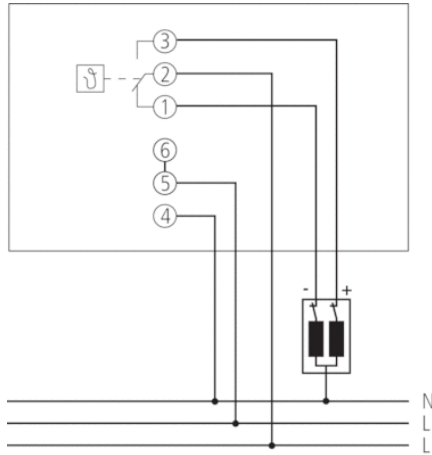

Technische Daten

Betriebsspannung	230 V AC
Frequenz	50 Hz
Anschlussart	3-/4-Leiter
Kontaktart	Wechsler
Schaltleistung	6 A (bei 250 V AC, $\cos \varphi = 1$), 1 A (bei 250 V AC, $\cos \varphi = 0,6$)
Schaltleistung min.	1 mA
Einstellbereich Temperatur	+6 °C ... +30 °C
Einstellbereich Frostschutz	+6 °C ... +10 °C
Messbereich Temperatur	+0 °C ... +50 °C
Temperaturanzeige	0,1 °C genau
Zeitbasis	Quarz
Programm	Wochenprogramm, Tagesprogramm, Ferienprogramm, 3 Grundprogramme
Anzahl Speicherplätze	42, max. 24 pro Programm
Regelungsarten	Pulsweitenmodulation, Hysterese-Regler
Regelperiode	5 – 30 min
Regelfangbereich	0,2 – 5 K
Regelgenauigkeit	$\leq \pm 0.2$ K
Wirkungsweise	Typ 1 B nach EN 60730-1
Regelungsarten	2-Punkt
Schaltausgang	Potenzialfrei, nicht für SELV
Für SELV geeignet	Nein
Schalthysterese	0,2 – 1 K
Ganggenauigkeit bei 25 °C	$\leq \pm 1$ s/Tag (Quarz)
Gangreserve	5 Stunden
Stand-by Leistung	0,4 W
Montageart	Wandmontage

Artikel-Nr.: 8120132

Schutzart	IP 20
Schutzklasse	II nach EN 60 730-1

Anschlussbilder

Maßbilder

Zubehör

Stellantrieb ALPHA 5 230 V

- Artikel-Nr.: 9070441
Details ▶ www.theben.de

Stellantrieb ALPHA 5 24 V