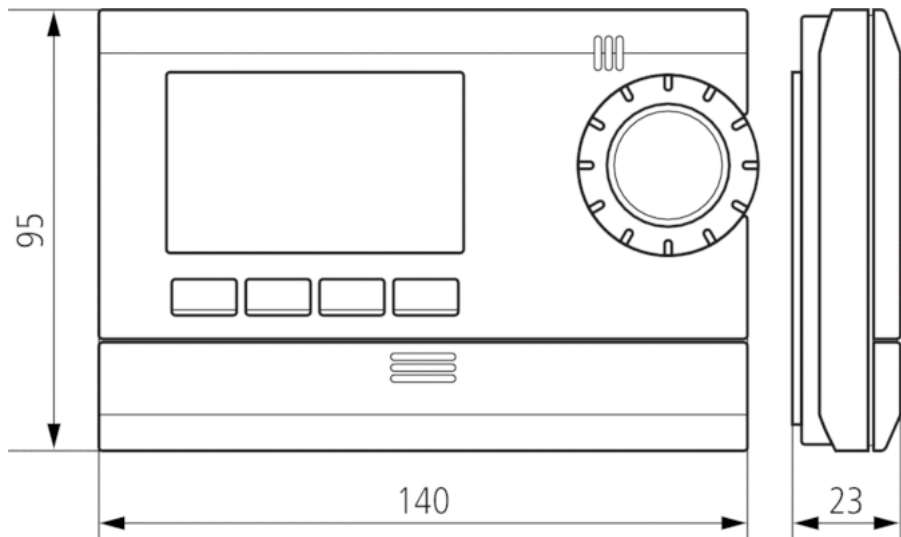

Technische Daten

Betriebsspannung	230 V AC
Frequenz	50 Hz
Anschlussart	3-/4-Leiter
Kontaktart	Wechsler
Schaltleistung	6 A (bei 250 V AC, $\cos \varphi = 1$), 1 A (bei 250 V AC, $\cos \varphi = 0,6$)
Schaltleistung min.	1 mA
Einstellbereich Temperatur	+6 °C ... +30 °C
Einstellbereich Frostschutz	+6 °C ... +10 °C
Messbereich Temperatur	+0 °C ... +50 °C
Temperaturanzeige	0,1 °C genau
Zeitbasis	Quarz
Programm	Wochenprogramm, Tagesprogramm, Ferienprogramm, 3 Grundprogramme
Anzahl Speicherplätze	42, max. 24 pro Programm
Regelungsarten	Pulsweitenmodulation, Hysterese-Regler
Regelperiode	5 – 30 min
Regelfangbereich	0,2 – 5 K
Regelgenauigkeit	$\leq \pm 0.2$ K
Wirkungsweise	Typ 1 B nach EN 60730-1
Regelungsarten	2-Punkt
Schaltausgang	Potenzialfrei, nicht für SELV
Für SELV geeignet	Nein
Schalthysterese	0,2 – 1 K
Ganggenauigkeit bei 25 °C	$\leq \pm 1$ s/Tag (Quarz)
Gangreserve	5 Stunden
Stand-by Leistung	0,4 W
Montageart	Wandmontage

Artikel-Nr.: 8120132

Schutzart	IP 20
Schutzklasse	II nach EN 60 730-1

Anschlussbilder

Maßbilder

Zubehör

Stellantrieb ALPHA 5 230 V

- Artikel-Nr.: 9070441
Details ▶ www.theben.de

Stellantrieb ALPHA 5 24 V