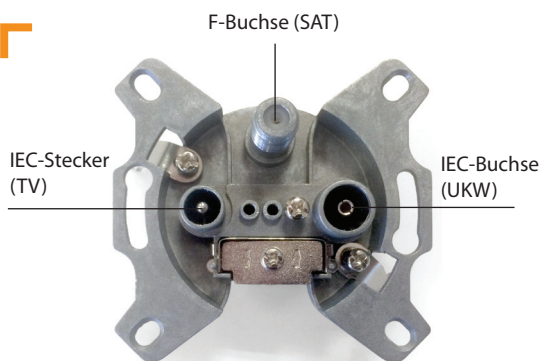

ADO3

3-FACH STICHLEITUNGSDOSE MIT ABDECKPLATTE UND AUFPUTZRAHMEN

ART. NR. ADO3
REF. X4007

TECHNISCHE DATEN

	Freq.	87,5-108	5-862	950-2250
dB				
SAT (F)		40	35	1,5...2
TV (IEC-Stecker)		2	1	35...40
UKW (IEC-Buchse)		4	30	35...40
Entkopplung		> 40		
DC-Pass (über F)		350 mA (max.)		

✓ Besticht durch

- Zinkspritzguss Gehäuse.
- Rückkanaltauglich (4-2400MHz).
- Gleichspannungsdurchlass.
- Breitbandiger TV-Ausgang.
- Alle Ausgänge 75Ohm.

✓ Produkt

ART.NR.	REF.	BESCHREIBUNG	EAN 13
ADO3	X4007	3-fach Stichleitungsdose inklusiv Aufputzrahmen und Abdeckplatte weiß	4031136064495