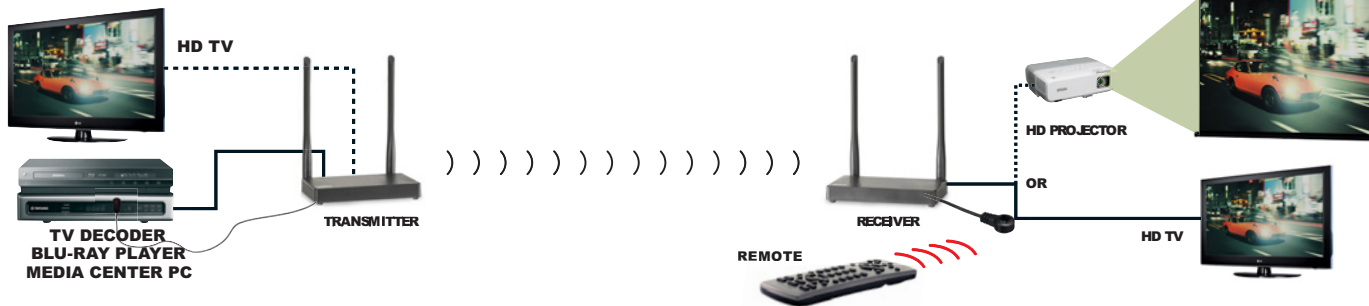

TV Anywhere Wireless HD™

Technical data

Video	
Supported resolutions	1080p@50/60Hz, 1080i, 720p, 576p and 480p
Supported PC resolutions	max. 1920 x 1080@60Hz
HDMI standards	HDMI, DVI, EDID and HDCP
Technology	
Operational frequency	2.4 GHz
Range	Up to 200 metres clear field and up to 50 metres through floors and walls
System latency (lag)	<100ms
Transmitter	
HDMI input	1 x HDMI (19-pin female)
HDMI output	1 x HDMI (19-pin female)
IR led connector	1 x 3.5mm jack
USB connector	1 x Micro-USB (PC, laptop)
Dimensions (L x W x H)	140 x 84 x 22 mm
Weight	176 g
Receiver	
HDMI output	1 x HDMI (19-pin female)
IR receiver connector	1 x 3.5mm jack
USB connector	2 x USB-A (mouse, keyboard)
Dimensions (L x W x H)	140 x 84 x 22 mm
Weight	176 g
Audio	
Supported audio	2CH PCM stereo
Infrared return function	
Frequency range	30 ~ 60kHz
Power supply	
External power adapter	100-240VAC @50-60Hz, 5VDC @ 2A