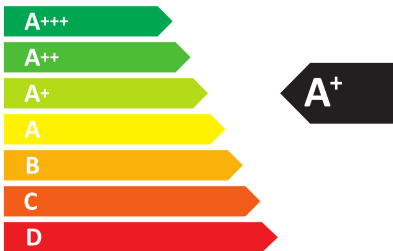

# ENERG

енергия · ενεργεια

Y

IJA

IE

IA

**Miele**

KMDA 7272 FR-A Silence

**32**  
kWh/annum

**A**BCDEFG

**A**BCDEFG

**64**dB

65/2014