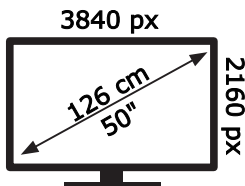

ENERG

Panasonic

TV-50W85BEZC

54 kWh/1000h

ABCDEF **G**

104 kWh/1000h

50765422

2019/2013