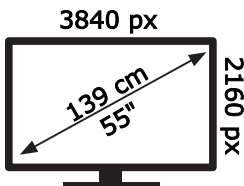

ENERG

Panasonic

TV-55W85BEZC

64 kWh/1000h

ABCDEF **G**

124 kWh/1000h

50765466

2019/2013