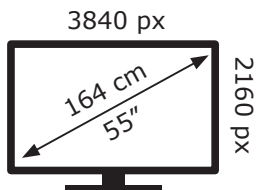

ENERG

GRUNDIG

65 CUA 7390 Mailand AV4T00

101 kWh/1000h

ABCDEF**G**

105 kWh/1000h

2019/2013