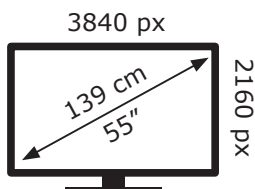

ENERGY

GRUNDIG

55 GOB 9290 DDH000

91 kWh/1000h

ABCDEF**G**

120 kWh/1000h

2019/2013