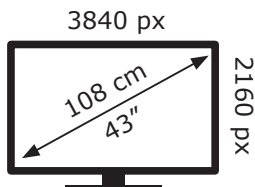

# ENERGY

43 CUA 7250 Rom  
DDU000

**GRUNDIG**

**51** kWh/1000h

ABCDEF**G**

**71** kWh/1000h

2019/2013