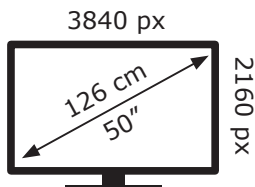

# ENERGY

50 CUA 7250 Rom  
DDV000

**GRUNDIG**

**54** kWh/1000h

ABCDEF**G**

**74** kWh/1000h

2019/2013